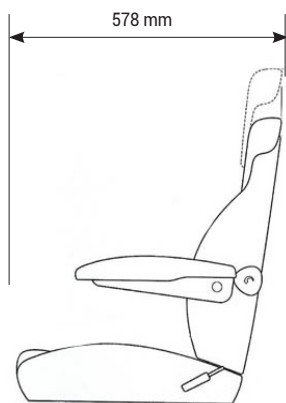

KAB SEATING

E1

CVG
KAB / Seating

Réf. 83101075

Accoudoirs en option

DESCRIPTIF

Siège seul sans glissière

Support lombaire 5 positions

Réglage de l'angle du dossier

Extension de dossier réglable

Sans glissières

Revêtement tissu

OPTIONS

Ceinture 2 points (ventrale), 3 ou 4 points, accoudoirs rabattables et réglables, glissières, suspensions mécanique ou pneumatique, embase pivotante, contacteur de présence, revêtement PVC, housse de protection sur mesure en tissu ou simili.