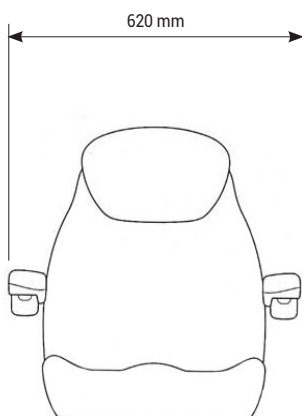

KAB SEATING

E1

CVG
KAB / Seating

Réf. 83101075

Accoudoirs en option

DESCRIPTIF

Siège seul sans glissière

Support lombaire 5 positions

Réglage de l'angle du dossier

Extension de dossier réglable

Sans glissières

Revêtement tissu

OPTIONS

Ceinture 2 points (ventrale), 3 ou 4 points, accoudoirs rabattables et réglables, glissières, suspensions mécanique ou pneumatique, embase pivotante, contacteur de présence, revêtement PVC, housse de protection sur mesure en tissu ou simili.