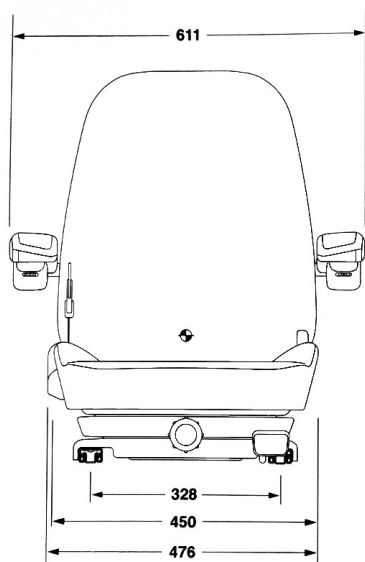

KAB SEATING SENTINEL PVC

Réf. **83101436**

DESCRIPTIF

Suspension mécanique à profil bas

Course de suspension de 60 mm à 80 mm

Dossier mi-haut

Glissières pour réglage avant/arrière

Réglage de l'inclinaison du dossier