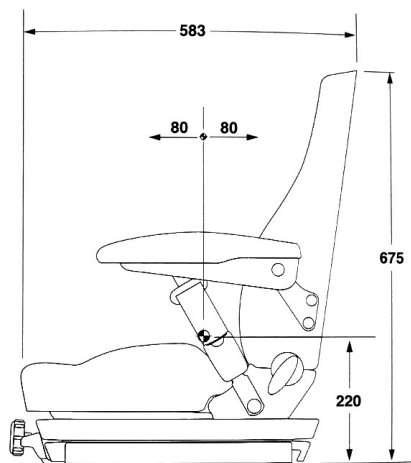

KAB SEATING SENTINEL PVC

Réf. **83101436**

DESCRIPTIF

Suspension mécanique à profil bas

Course de suspension de 60 mm à 80 mm

Dossier mi-haut

Glissières pour réglage avant/arrière

Réglage de l'inclinaison du dossier

Revêtement PVC

OPTIONS Ceinture 2 points (ventrale), accoudoirs, embase pivotante, chauffage, contacteur de présence, revêtement tissu, housse de protection.

RÉF. : Constructeur : 211508

Azur Siège
FRANCE