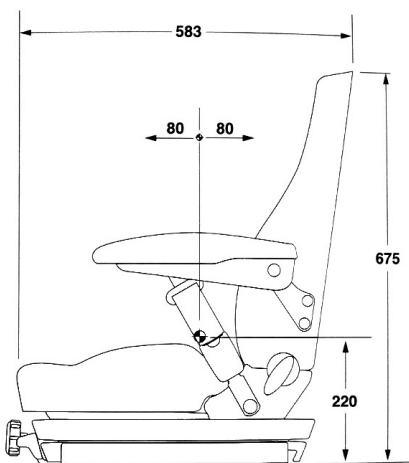

KAB SEATING SENTINEL PVC AVEC CONTACTEUR

Réf. **83101438**

DESCRIPTIF

- Suspension mécanique à profil bas
- Contacteur de présence**
- Course de suspension de 60 mm à 80 mm
- Dossier mi-haut
- Glissières pour réglage avant/arrière
- Réglage de l'inclinaison du dossier
- Revêtement PVC

OPTIONS	Ceinture 2 points (ventrale), accoudoirs, embase pivotante, chauffage, revêtement tissu, housse de protection.
RÉF. :	Constructeur : 211512