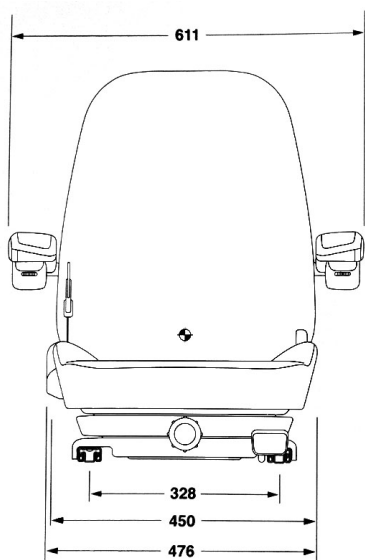

KAB SEATING SENTINEL PVC AVEC CONTACTEUR

Réf. **83101438**

DESCRIPTIF

- Suspension mécanique à profil bas
- Contacteur de présence**
- Course de suspension de 60 mm à 80 mm
- Dossier mi-haut
- Glissières pour réglage avant/arrière
- Réglage de l'inclinaison du dossier
- Revêtement PVC