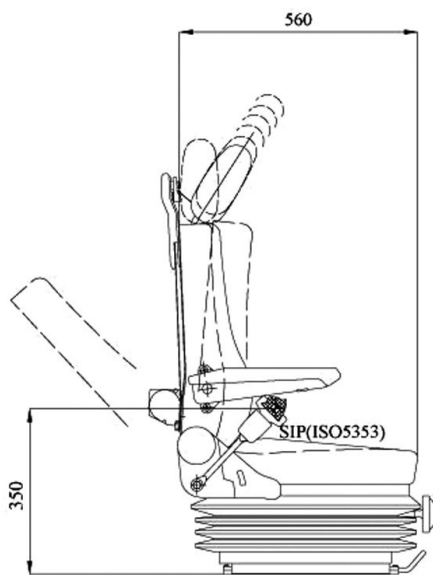

AZUR 400 PASSAGER

Réf. **83180006**

*Ceinture 3 points en option

DESCRIPTIF

- Suspension mécanique
- Inclinaison du dossier
- Réglage de la hauteur de 60 mm
- Réglage du poids de 70 à 150 kg
- Course de la glissière 190 mm
- Course de suspension 100 mm
- Réglage de l'assise
- Appui-tête réglable
- Revêtement double tissu et renfort PVC

OPTIONS Accoudoirs réglables et rabattables, Ceinture de sécurité 3 points, embase pivotante, housse de protection sur-mesure en tissu ou PVC.