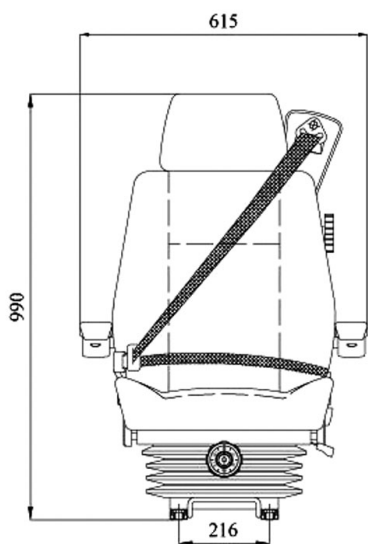

AZUR 400 PASSAGER

Réf. **83180006**

*Ceinture 3 points en option

DESCRIPTIF

- Suspension mécanique
- Inclinaison du dossier
- Réglage de la hauteur de 60 mm
- Réglage du poids de 70 à 150 kg
- Course de la glissière 190 mm
- Course de suspension 100 mm
- Réglage de l'assise
- Appui-tête réglable
- Revêtement double tissu et renfort PVC

OPTIONS Accoudoirs réglables et rabattables, Ceinture de sécurité 3 points, embase pivotante, housse de protection sur-mesure en tissu ou PVC.