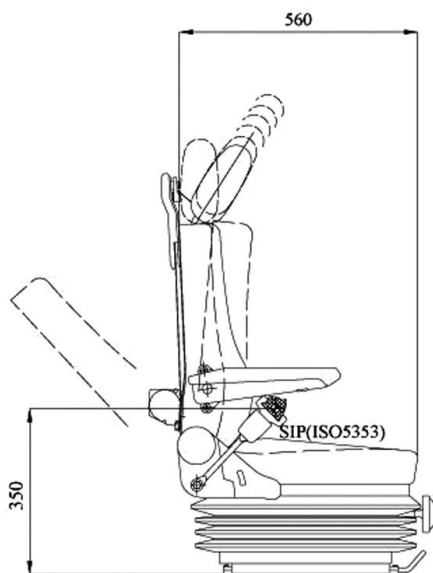

AZUR

400 PASSAGER - 3PTS

Réf. 83180009

DESCRIPTIF

Suspension mécanique

Inclinaison du dossier

Réglage de la hauteur de 60 mm

Réglage du poids de 70 à 150 kg

Course de la glissière 190 mm

Course de suspension 100 mm

Réglage de l'assise

Ceinture de sécurité 3 points

Appui-tête réglable

Revêtement double tissu et renfort PVC

OPTIONS

Accoudoirs réglables et rabattables, embase pivotante, housse de protection sur-mesure en tissu ou PVC.