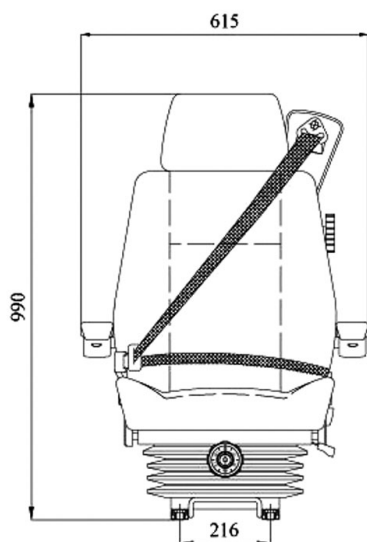

AZUR

400 PASSAGER - 3PTS

Réf. 83180009

DESCRIPTIF

Suspension mécanique

Inclinaison du dossier

Réglage de la hauteur de 60 mm

Réglage du poids de 70 à 150 kg

Course de la glissière 190 mm

Course de suspension 100 mm

Réglage de l'assise

Ceinture de sécurité 3 points

Appui-tête réglable

Revêtement double tissu et renfort PVC

OPTIONS

Accoudoirs réglables et rabattables, embase pivotante, housse de protection sur-mesure en tissu ou PVC.