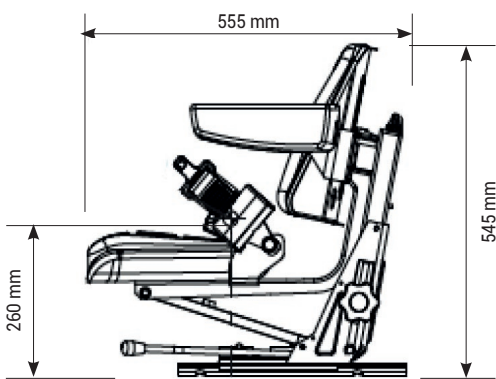

# AZUR 63

Réf. **83180026**

\* Accoudoirs en option

### DESCRIPTIF

- Siège à suspension mécanique
- Réglage du poids jusqu'à 130 Kg
- Course de suspension de 80 mm
- Course des glissières de 165 mm
- Réglage en hauteur de 60 mm
- Revêtement PVC avec gouttières

OPTIONS	
	Ceinture 2 points (ventrale) , accoudoirs, élément chauffant 12V.