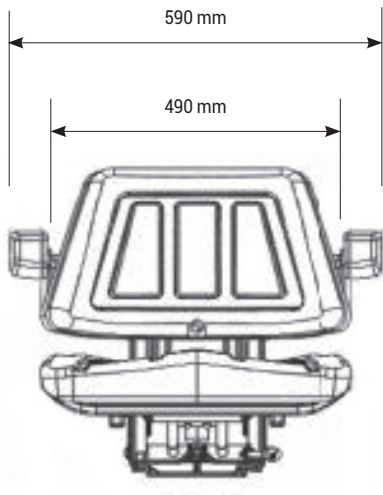

AZUR 63

Réf. **83180026**

* Accoudoirs en option

DESCRIPTIF

- Siège à suspension mécanique
- Réglage du poids jusqu'à 130 Kg
- Course de suspension de 80 mm
- Course des glissières de 165 mm
- Réglage en hauteur de 60 mm
- Revêtement PVC avec gouttières

OPTIONS	
	Ceinture 2 points (ventrale) , accoudoirs, élément chauffant 12V.