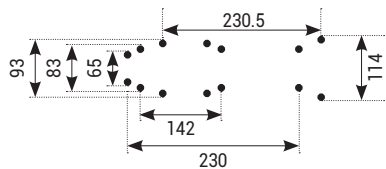

AZUR 63

Réf. **83180026**

* Accoudoirs en option

DESCRIPTIF

- Siège à suspension mécanique
- Réglage du poids jusqu'à 130 Kg
- Course de suspension de 80 mm
- Course des glissières de 165 mm
- Réglage en hauteur de 60 mm
- Revêtement PVC avec gouttières

OPTIONS	
	Ceinture 2 points (ventrale) , accoudoirs, élément chauffant 12V.