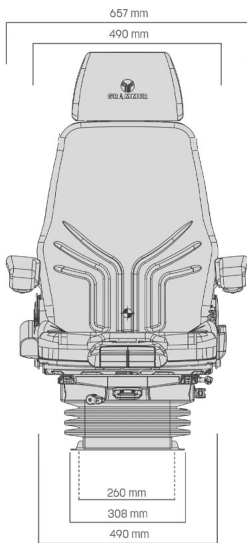

GRAMMER ACTIMO XL MSG95A/722

Réf. 83190083

*Appui-tête en option

DESCRIPTIF

Suspension pneumatique 12 ou 24 volts

Course de suspension : 100 mm

Réglage en hauteur : 80 mm

Réglage du poids de 50 à 135 kg

Réglage de la glissière : 210 mm

Réglage de la profondeur et de l'inclinaison de l'assise

Réglage du dossier

Support lombaire mécanique

Accoudoirs de luxe réglables

Boîte à documents

Revêtement tissu gris foncé de luxe