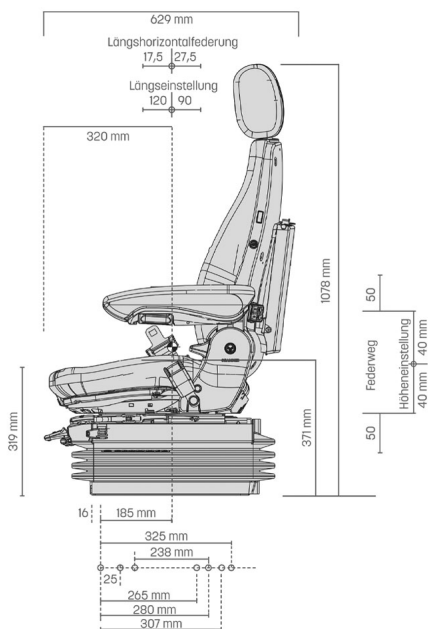

GRAMMER ACTIMO XL MSG95A/722

Réf. 83190083

*Appui-tête en option

DESCRIPTIF

Suspension pneumatique 12 ou 24 volts

Course de suspension : 100 mm

Réglage en hauteur : 80 mm

Réglage du poids de 50 à 135 kg

Réglage de la glissière : 210 mm

Réglage de la profondeur et de l'inclinaison de l'assise

Réglage du dossier

Support lombaire mécanique

Accoudoirs de luxe réglables

Boîte à documents

Revêtement tissu gris foncé de luxe

OPTIONS	Ceinture 2, 3 ou 4 points, appui-tête, embase pivotante, housse de protection sur-mesure.
Réf.	Constructeur : 1294562 / 1303866

Azur Siège
FRANCE

ZA la Combe - 83690 Salernes
azursiegefrance@yahoo.com