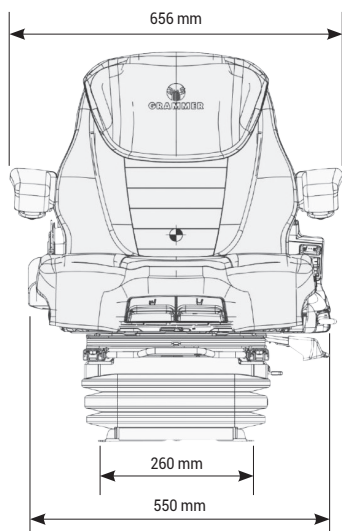

### DESCRIPTIF

Suspension pneumatique basse fréquence 12 ou 24V

Amortisseur dynamique DDS

Suspension lombaire pneumatique

Réglage poids électronique de 50 à 130 Kg

Système de climatisation active

Distance entre les glissières : 701-800 mm