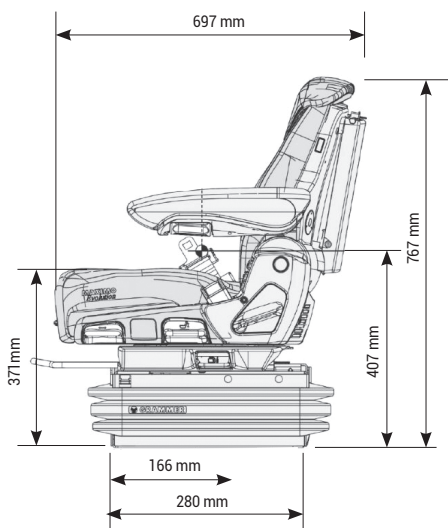

### DESCRIPTIF

Suspension pneumatique basse fréquence 12 ou 24V

Amortisseur dynamique DDS

Suspension lombaire pneumatique

Réglage poids électronique de 50 à 130 Kg

Système de climatisation active

Distance entre les glissières : 701-800 mm