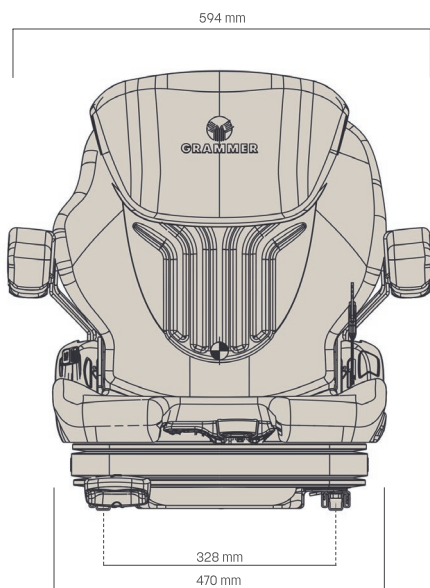

GRAMMER PRIMO L 12V. MSG75G/521

Réf. 83190149

*Accoudoirs et appui-tête en option

DESCRIPTIF

- Suspension pneumatique compresseur 12v.
- Débattement de suspension 80 mm
- Réglage semi-automatique du poids de 45 à 170 Kg
- Réglage longitudinale de 210 mm
- Support lombaire mécanique
- Réglage de l'inclinaison du dossier
- Interrupteur de contact de siège
- Ceinture noire Duo-Sensitive avec enrouleur
- Conforme ISO 6683 pour engins de terrassement
- Revêtement PVC

OPTIONS	Revêtement tissu, accoudoirs, embase pivotante, chauffage de siège, appui-tête, housse de protection sur-mesure.
RÉF. :	Constructeur : 1104725 / article : 1104947

GAMME COMPLÈTE