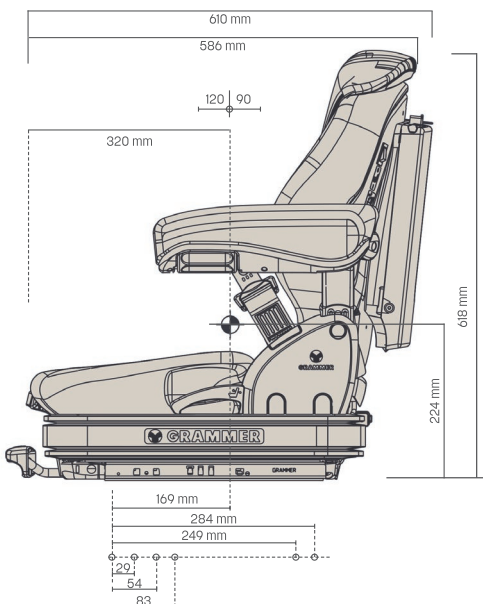

GRAMMER PRIMO L 12V. MSG75G/521

Réf. 83190149

*Accoudoirs et appui-tête en option

DESCRIPTIF

- Suspension pneumatique compresseur 12v.
- Débattement de suspension 80 mm
- Réglage semi-automatique du poids de 45 à 170 Kg
- Réglage longitudinale de 210 mm
- Support lombaire mécanique
- Réglage de l'inclinaison du dossier
- Interrupteur de contact de siège
- Ceinture noire Duo-Sensitive avec enrouleur
- Conforme ISO 6683 pour engins de terrassement
- Revêtement PVC

OPTIONS	Revêtement tissu, accoudoirs, embase pivotante, chauffage de siège, appui-tête, housse de protection sur-mesure.
RÉF. :	Constructeur : 1104725 / article : 1104947

GAMME COMPLÈTE