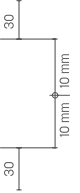

GRAMMER PRIMO L 12V. MSG75G/521

Réf. 83190149

*Accoudoirs et appui-tête en option

DESCRIPTIF

- Suspension pneumatique compresseur 12v.
- Débattement de suspension 80 mm
- Réglage semi-automatique du poids de 45 à 170 Kg
- Réglage longitudinale de 210 mm
- Support lombaire mécanique
- Réglage de l'inclinaison du dossier
- Interrupteur de contact de siège
- Ceinture noire Duo-Sensitive avec enrouleur
- Conforme ISO 6683 pour engins de terrassement
- Revêtement PVC