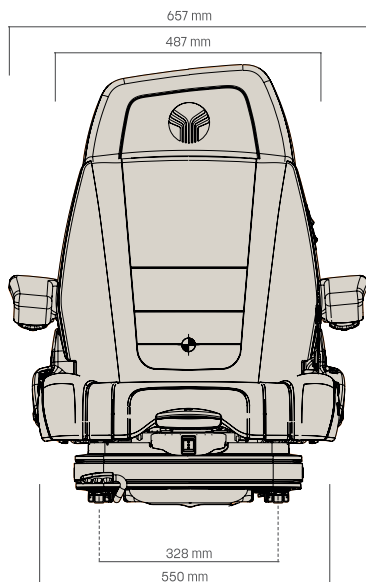

GRAMMER PRIMO EVOLUTION PLUS MSG75EL/2741

Réf. 83190132

DESCRIPTIF

- Suspension pneumatique basse fréquence avec compresseur 12 volts
- Réglage automatique du poids de 45 à 170 Kg
- Réglage longitudinal de 210 mm
- Course de suspension de 70 mm
- Support lombaire pneumatique
- Réglage de l'inclinaison du dossier
- Système climatique actif
- Réglage de la hauteur de 40 mm
- Siège chauffant
- Interrupteur de présence (OPS)
- Ceinture Duo-Sensitive orange avec enrouleur
- Boucle de ceinture avec interrupteur de contact