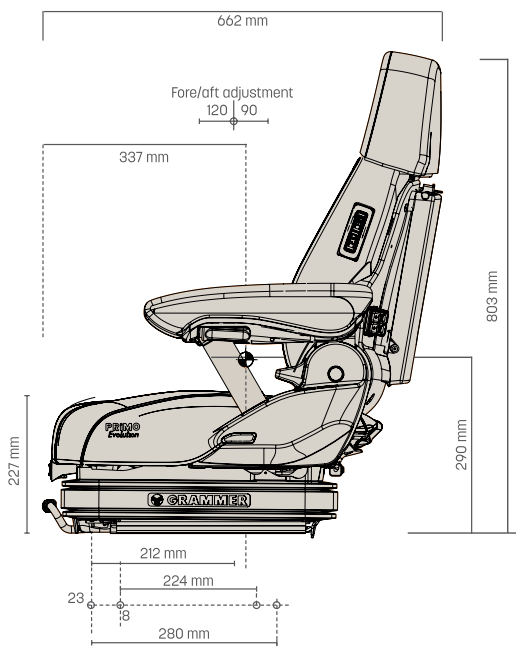

GRAMMER PRIMO EVOLUTION PLUS MSG75EL/2741

Réf. 83190132

DESCRIPTIF

- Suspension pneumatique basse fréquence avec compresseur 12 volts
- Réglage automatique du poids de 45 à 170 Kg
- Réglage longitudinal de 210 mm
- Course de suspension de 70 mm
- Support lombaire pneumatique
- Réglage de l'inclinaison du dossier
- Système climatique actif
- Réglage de la hauteur de 40 mm
- Siège chauffant
- Interrupteur de présence (OPS)
- Ceinture Duo-Sensitive orange avec enrouleur
- Boucle de ceinture avec interrupteur de contact

OPTIONS	Accoudoirs, embase pivotante, isolateur avant/arrière, housse de protection, boîte à documents.
RÉF. :	Constructeur : 1493183 / article : 1521806