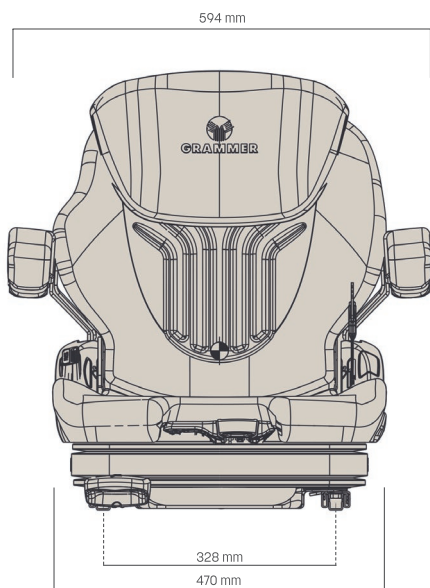

# GRAMMER PRIMO XL MSG75GL/521

Réf. 83190070

\*Accoudoirs en option

## DESCRIPTIF

- Suspension pneumatique à basse fréquence avec compresseur 12, 24 ou 48 volts
- Course de suspension de 100 mm
- Réglage semi-automatique du poids de 45 à 170 Kg
- Réglage longitudinale de 210 mm
- Support lombaire mécanique
- Réglage de l'inclinaison du dossier -5° à +30°
- Contacteur de présence
- Ceinture Duo-Sensitive avec enrouleur noir
- Appui-tête réglable
- Conforme ISO 6683 pour engins de terrassement

OPTIONS	DESCRIPTION
RÉF. :	Constructeur : 1293489 / Article : 1303472
24 V.	PRIMO XL avec compresseur 24 Volts : 83190141