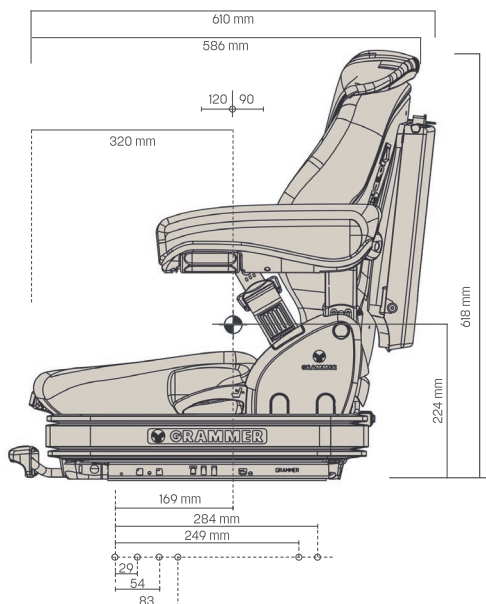

# GRAMMER PRIMO XL MSG75GL/521

Réf. 83190070

\*Accoudoirs en option

## DESCRIPTIF

- Suspension pneumatique à basse fréquence avec compresseur 12, 24 ou 48 volts
- Course de suspension de 100 mm
- Réglage semi-automatique du poids de 45 à 170 Kg
- Réglage longitudinale de 210 mm
- Support lombaire mécanique
- Réglage de l'inclinaison du dossier -5° à +30°
- Contacteur de présence
- Ceinture Duo-Sensitive avec enrouleur noir
- Appui-tête réglable
- Conforme ISO 6683 pour engins de terrassement

OPTIONS	DESCRIPTION
RÉF. :	Constructeur : 1293489 / Article : 1303472
24 V.	PRIMO XL avec compresseur 24 Volts : 83190141