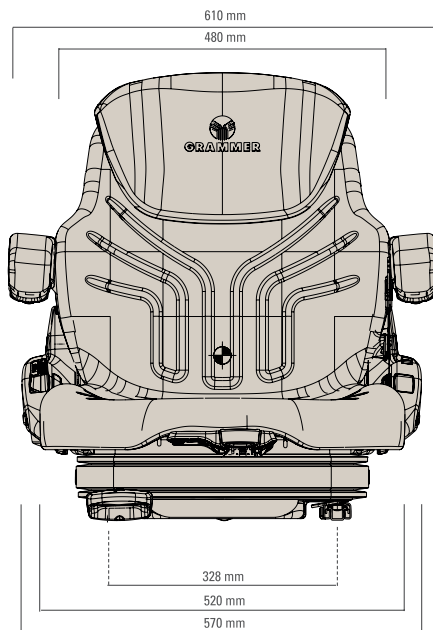

GRAMMER PRIMO L PLUS MSG75G/2731

Réf. 83190147

*Accoudoirs et extension de dossier en option

DESRIPTIF

- Suspension pneumatique avec compresseur 12 volts
- Course de suspension de 60 mm
- Réglage semi-automatique du poids de 45 à 170 Kg
- Réglage en hauteur de 20 mm
- Réglage longitudinale de 210 mm
- Support lombaire mécanique
- Réglage de l'inclinaison du dossier
- Interrupteur de présence (OPS)
- Ceinture Duo-Sensitive avec enrouleur noire avec interrupteur de contact

OPTIONS	Revêtement PVC, accoudoirs, embase pivotante, extension de dossier, compresseur 24V., isolateur avant/arrière, chauffage, suspension horizontale longitudinale, housse de protection sur-mesure.
RÉF. :	Constructeur : 1453487 / Article : 1507699