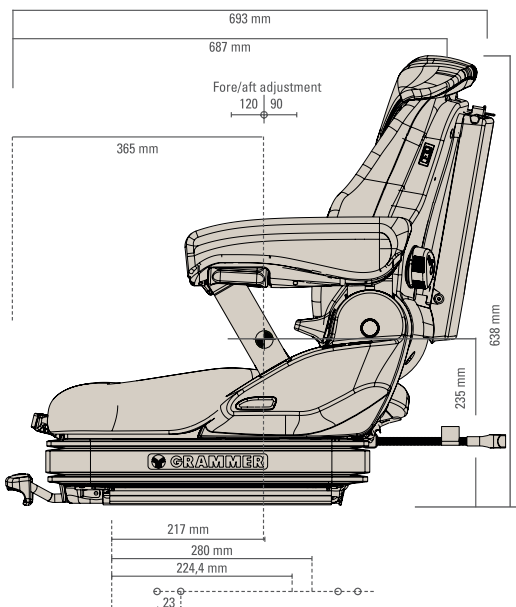

GRAMMER PRIMO L PLUS MSG75G/2731

Réf. 83190147

*Accoudoirs et extension de dossier en option

DESRIPTIF

- Suspension pneumatique avec compresseur 12 volts
- Course de suspension de 60 mm
- Réglage semi-automatique du poids de 45 à 170 Kg
- Réglage en hauteur de 20 mm
- Réglage longitudinale de 210 mm
- Support lombaire mécanique
- Réglage de l'inclinaison du dossier
- Interrupteur de présence (OPS)
- Ceinture Duo-Sensitive avec enrouleur noire avec interrupteur de contact

OPTIONS	Revêtement PVC, accoudoirs, embase pivotante, extension de dossier, compresseur 24V., isolateur avant/arrière, chauffage, suspension horizontale longitudinale, housse de protection sur-mesure.
RÉF. :	Constructeur : 1453487 / Article : 1507699