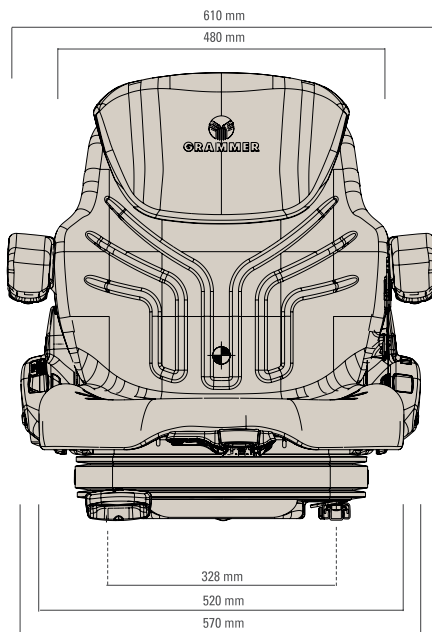

GRAMMER PRIMO L PLUS - PVC MSG75G/2731

Réf. 83190148

*Accoudoirs et extension de dossier en option

DESRIPTIF

- Suspension pneumatique avec compresseur 12 volts
- Course de suspension de 60 mm
- Réglage semi-automatique du poids de 45 à 170 Kg
- Réglage en hauteur de 20 mm
- Réglage longitudinale de 210 mm
- Support lombaire mécanique
- Réglage de l'inclinaison du dossier
- Interrupteur de présence (OPS)
- Ceinture Duo-Sensitive avec enrouleur noire avec interrupteur de contact
- Revêtement PVC

OPTIONS	DESCRIPTION
	Revêtement tissu, accoudoirs, embase pivotante, extension de dossier, isolateur avant/arrière, boîte de rangement, chauffage, suspension horizontale longitudinale, housse de protection sur-mesure..
RÉF. :	Constructeur : 1453486 / Article : 1507698