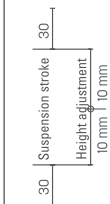

GRAMMER PRIMO L PLUS - PVC MSG75G/2731

Réf. 83190148

*Accoudoirs et extension de dossier en option

DESRIPTIF

- Suspension pneumatique avec compresseur 12 volts
- Course de suspension de 60 mm
- Réglage semi-automatique du poids de 45 à 170 Kg
- Réglage en hauteur de 20 mm
- Réglage longitudinale de 210 mm
- Support lombaire mécanique
- Réglage de l'inclinaison du dossier
- Interrupteur de présence (OPS)
- Ceinture Duo-Sensitive avec enrouleur noire avec interrupteur de contact
- Revêtement PVC