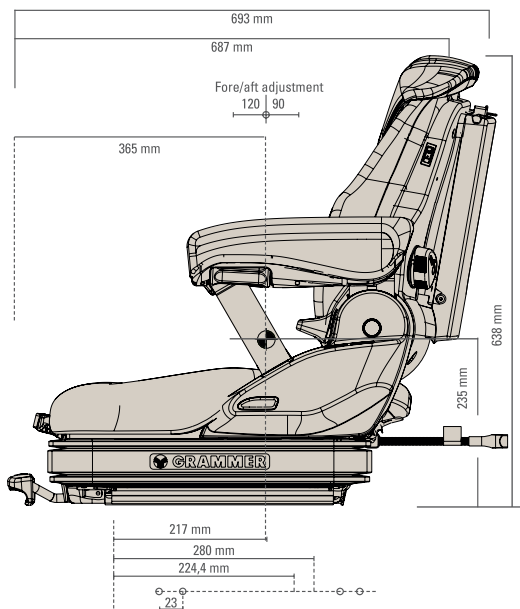

GRAMMER PRIMO L PLUS - PVC MSG75G/2731

Réf. 83190148

*Accoudoirs et extension de dossier en option

DESRIPTIF

- Suspension pneumatique avec compresseur 12 volts
- Course de suspension de 60 mm
- Réglage semi-automatique du poids de 45 à 170 Kg
- Réglage en hauteur de 20 mm
- Réglage longitudinale de 210 mm
- Support lombaire mécanique
- Réglage de l'inclinaison du dossier
- Interrupteur de présence (OPS)
- Ceinture Duo-Sensitive avec enrouleur noire avec interrupteur de contact
- Revêtement PVC

OPTIONS	DESCRIPTION
	Revêtement tissu, accoudoirs, embase pivotante, extension de dossier, isolateur avant/arrière, boîte de rangement, chauffage, suspension horizontale longitudinale, housse de protection sur-mesure..
RÉF. :	Constructeur : 1453486 / Article : 1507698