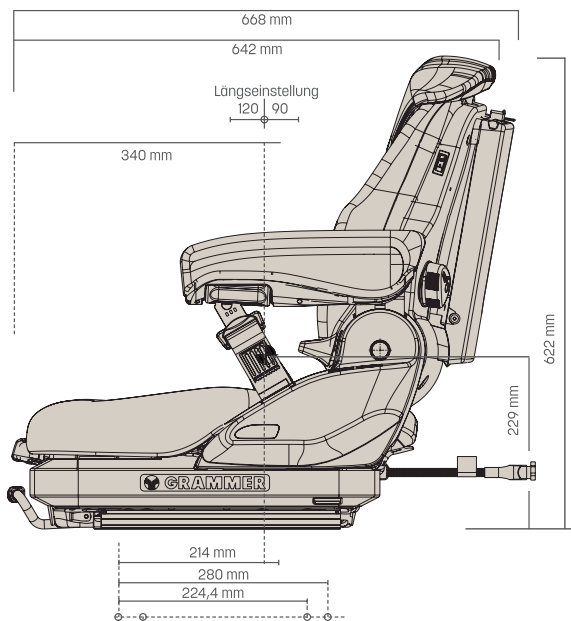

GRAMMER PRIMO XM PLUS MSG65/2731

Réf. 83190152

*Accoudoirs et extension de dossier en option

DESCRIPTIF

- Suspension mécanique
- Course de suspension de 80 mm
- Réglage manuel du poids de 45 à 170 Kg
- Amortisseur non réglable
- Réglage longitudinale de 210 mm
- Support lombaire mécanique
- Réglage de l'inclinaison du dossier
- Interrupteur de présence (OPS)
- Ceinture Duo-Sensitive orange avec interrupteur de contact

OPTIONS Revêtement tissu, accoudoirs réglable, embase pivotante, extension de dossier, isolateur avant/arrière, chauffage, housse de protection sur-mesure.

RÉF. : Constructeur : 1451072 / Article : 1483020