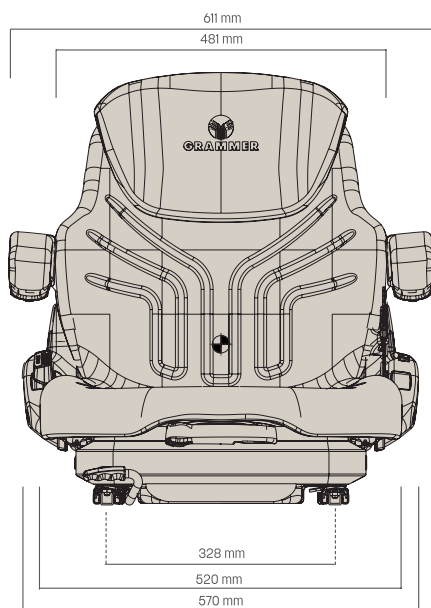

GRAMMER PRIMO XM PLUS MSG65/2731

Réf. 83190152

*Accoudoirs et extension de dossier en option

DESCRIPTIF

- Suspension mécanique
- Course de suspension de 80 mm
- Réglage manuel du poids de 45 à 170 Kg
- Amortisseur non réglable
- Réglage longitudinale de 210 mm
- Support lombaire mécanique
- Réglage de l'inclinaison du dossier
- Interrupteur de présence (OPS)
- Ceinture Duo-Sensitive orange avec interrupteur de contact

OPTIONS Revêtement tissu, accoudoirs réglable, embase pivotante, extension de dossier, isolateur avant/arrière, chauffage, housse de protection sur-mesure.

RÉF. : Constructeur : 1451072 / Article : 1483020