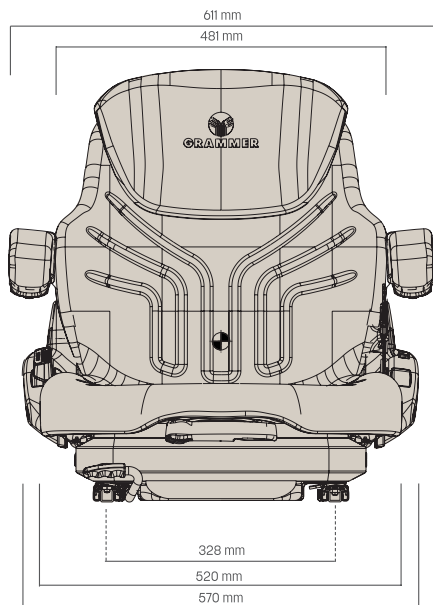

GRAMMER PRIMO XM PLUS MSG65/2731

Réf. 83191092

*Accoudoirs et extension de dossier en option

DESCRIPTIF

- Suspension mécanique
- Course de suspension de 80 mm
- Réglage manuel du poids de 45 à 170 Kg
- Amortisseur non réglable
- Réglage longitudinale de 210 mm
- Support lombaire mécanique
- Réglage de l'inclinaison du dossier
- Interrupteur de présence (OPS)
- Ceinture Duo-Sensitive orange avec interrupteur de contact

OPTIONS	Revêtement PVC, accoudoirs réglable, embase pivotante, extension de dossier, isolateur avant/arrière, chauffage, housse de protection sur-mesure.
RÉF. :	Constructeur : 1451073 / Article : 1483019