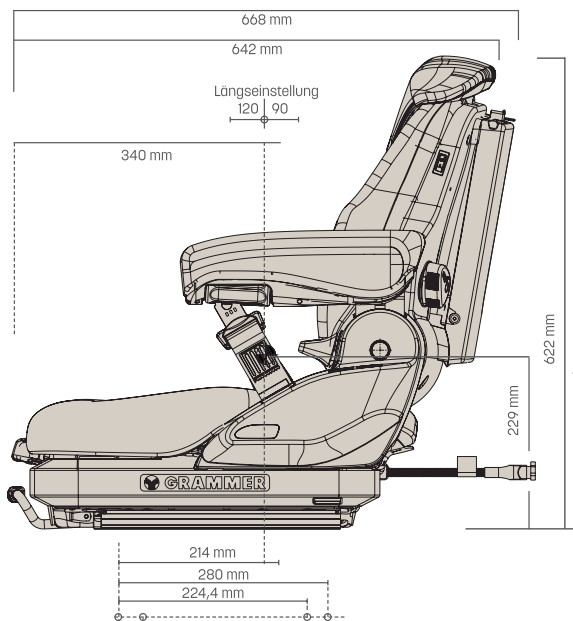

GRAMMER PRIMO XM PLUS MSG65/2731

Réf. 83191092

*Accoudoirs et extension de dossier en option

DESCRIPTIF

- Suspension mécanique
- Course de suspension de 80 mm
- Réglage manuel du poids de 45 à 170 Kg
- Amortisseur non réglable
- Réglage longitudinale de 210 mm
- Support lombaire mécanique
- Réglage de l'inclinaison du dossier
- Interrupteur de présence (OPS)
- Ceinture Duo-Sensitive orange avec interrupteur de contact

OPTIONS	Revêtement PVC, accoudoirs réglable, embase pivotante, extension de dossier, isolateur avant/arrière, chauffage, housse de protection sur-mesure.
RÉF. :	Constructeur : 1451073 / Article : 1483019