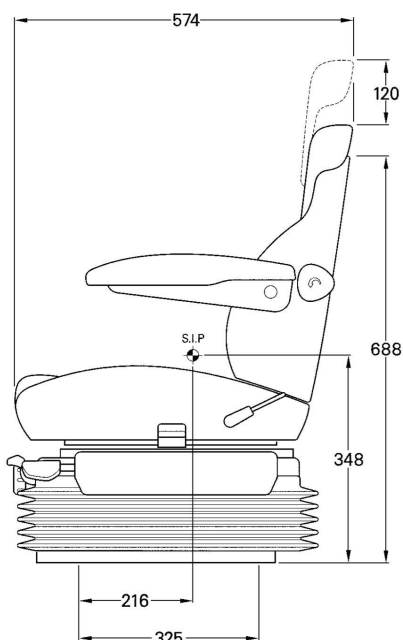

KAB SEATING

85E6

CVG
KAB / Seating

Réf. **83101825**

DESCRIPTIF

Suspension pneumatique basse fréquence 12 ou 24 volts

Compresseur intégré 12 volts

Dossier bas avec pivot de +/- pour une vision arrière

Course de suspension verticale de 175 mm

Suspension horizontale

Support lombaire

Réglage du rail coulissant

Réglage du poids de 50 à 120 Kg

Réglage de l'angle du dossier

Extension de dossier réglable

Accoudoirs réglables