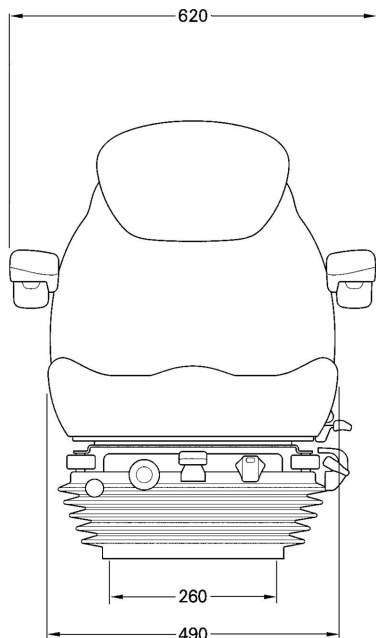

KAB SEATING

85E6

CVG
KAB / Seating

Réf. **83101825**

DESCRIPTIF

Suspension pneumatique basse fréquence 12 ou 24 volts

Compresseur intégré 12 volts

Dossier bas avec pivot de +/- pour une vision arrière

Course de suspension verticale de 175 mm

Suspension horizontale

Support lombaire

Réglage du rail coulissant

Réglage du poids de 50 à 120 Kg

Réglage de l'angle du dossier

Extension de dossier réglable

Accoudoirs réglables