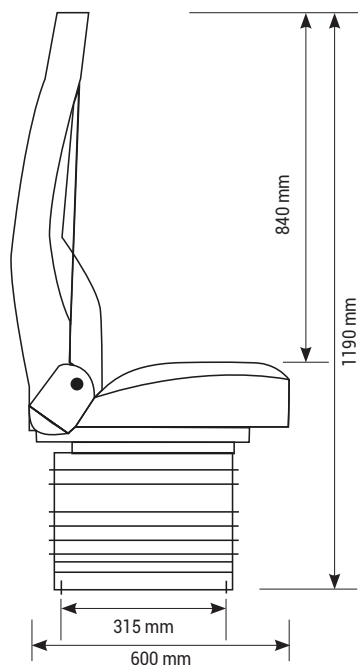

AZUR 900

Réf. **83180044**

DESCRIPTIF

- Suspension pneumatique
- Inclinaison du dossier
- Réglage automatique du poids
- Système de positionnement automatique
- Réglage de la profondeur de l'assise
- Double support lombaire pneumatique
- Réglage pneumatique en hauteur
- Accoudoirs
- Ceinture de sécurité 3 points
- Appui-tête intégré
- Revêtement tissu

OPTIONS Embase pivotante, housse de protection sur-mesure.