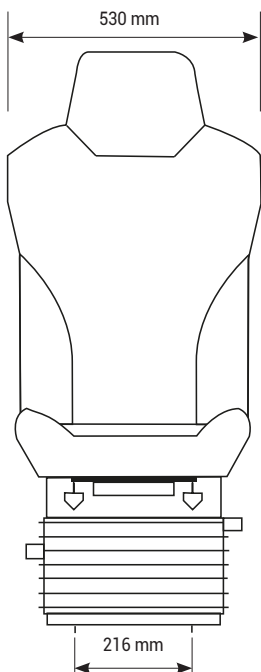

AZUR 900

Réf. **83180044**

DESCRIPTIF

- Suspension pneumatique
- Inclinaison du dossier
- Réglage automatique du poids
- Système de positionnement automatique
- Réglage de la profondeur de l'assise
- Double support lombaire pneumatique
- Réglage pneumatique en hauteur
- Accoudoirs
- Ceinture de sécurité 3 points
- Appui-tête intégré
- Revêtement tissu

OPTIONS Embase pivotante, housse de protection sur-mesure.