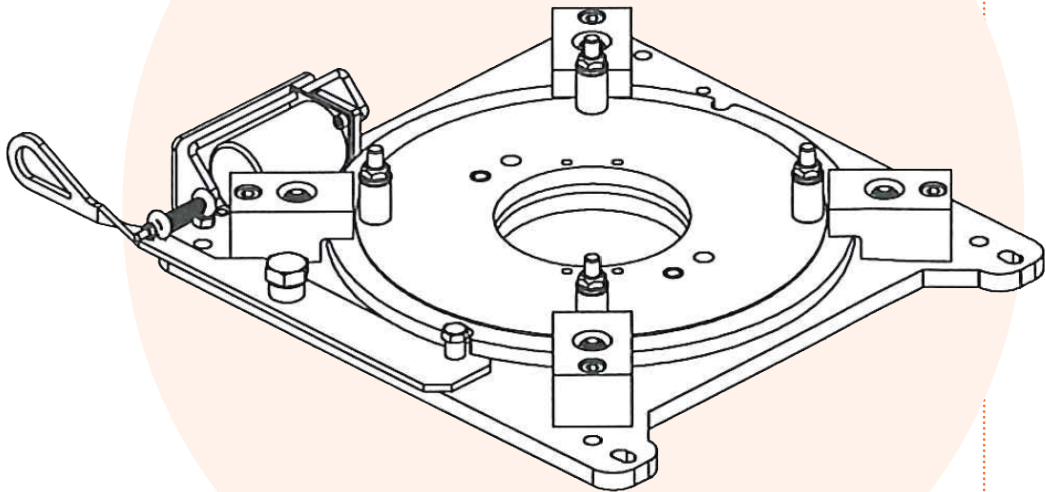

AZUR

PLATEAU TOURNANT 24V.

Réf. **83141950**

DESCRIPTIF

Mécanisme pivotant / plateau tournant
Rotation à 180°
Installation simple entre siège et rails coulissants

RÉF : Constructeur : 13030504

Azur Siège
FRANCE