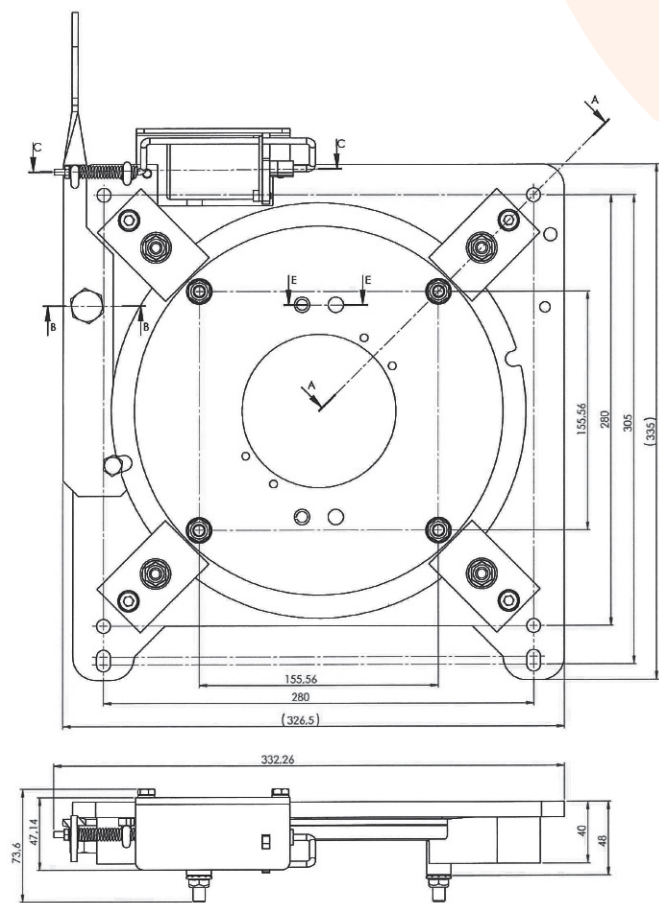

AZUR

PLATEAU TOURNANT 24V.

Réf. **83141950**

DESCRIPTIF

Mécanisme pivotant / plateau tournant
Rotation à 180°
Installation simple entre siège et rails coulissants

RÉF : Constructeur : 13030504

Azur Siège
FRANCE