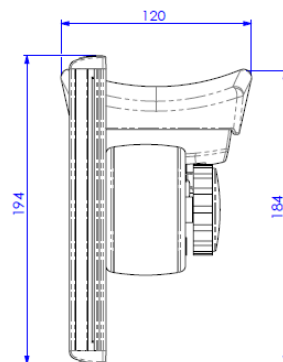

AZUR

ACCOUDOIR DROIT SITTAB

Réf. **83122215**

DESCRIPTIF

Accoudoirs droit

Ergonomique avec cadre en plastique résistant

Système de fixation simple fourni

Incliable dans différents sens