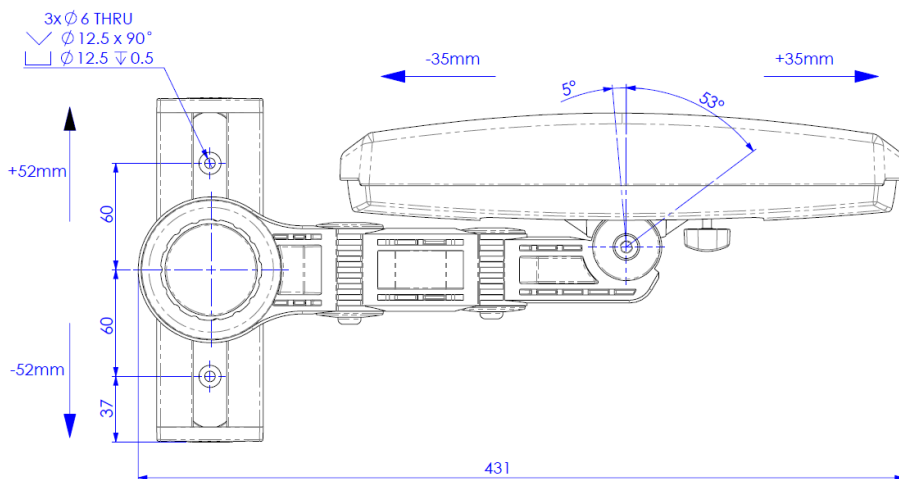

AZUR

ACCOUDOIR DROIT SITTAB

Réf. **83122215**

DESCRIPTIF

Accoudoirs droit

Ergonomique avec cadre en plastique résistant

Système de fixation simple fourni

Incliable dans différents sens