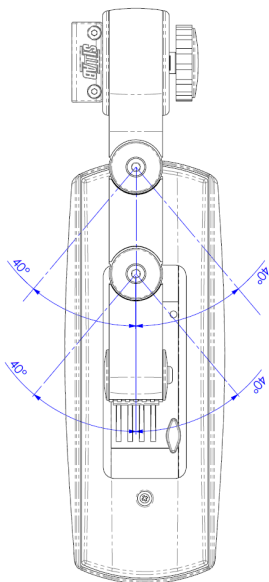

AZUR

ACCOUDOIR DROIT SITTAB

Réf. **83122215**

DESCRIPTIF

Accoudoirs droit

Ergonomique avec cadre en plastique résistant

Système de fixation simple fourni

Incliable dans différents sens