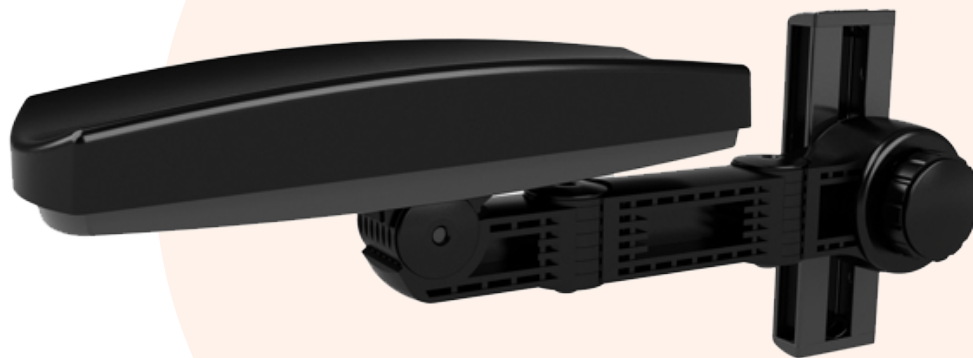

AZUR

ACCOUDOIR DROIT SITTAB

Réf. **83122215**

DESCRIPTIF

Accoudoirs droit

Ergonomique avec cadre en plastique résistant

Système de fixation simple fourni

Incliable dans différents sens

Convient aux sièges KAB SEATING 65K4 - 65K1 - 61K4 - 61K1

Azur Siège
FRANCE

ZA la Combe - 83690 Salernes
azursiegefrance@yahoo.com

GAMME COMPLÈTE

Retrouvez l'ensemble de nos sièges, pièces et accessoires sur
www.azursiegefrance.fr ou au **04 22 54 75 30**