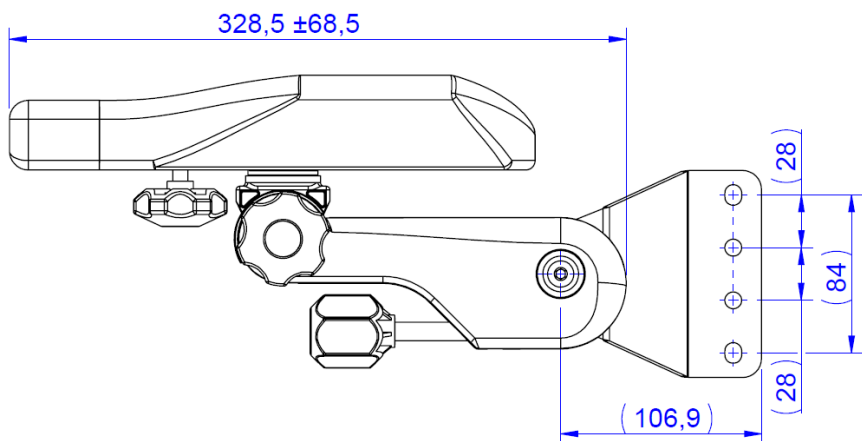

# AZUR ACCOUDOIR GAUCHE FRAMECO 310

Réf. **83151802**

## DESSCRIPTIF

Accoudoir gauche complet

Nombreux réglages

Poids sans adaptteur de siège : 3 Kg

Convient à de nombreux sièges dont ISRI Combi PAD C

**Azur Siège**  
FRANCE

ZA la Combe - 83690 Salernes  
azursiegefrance@yahoo.com