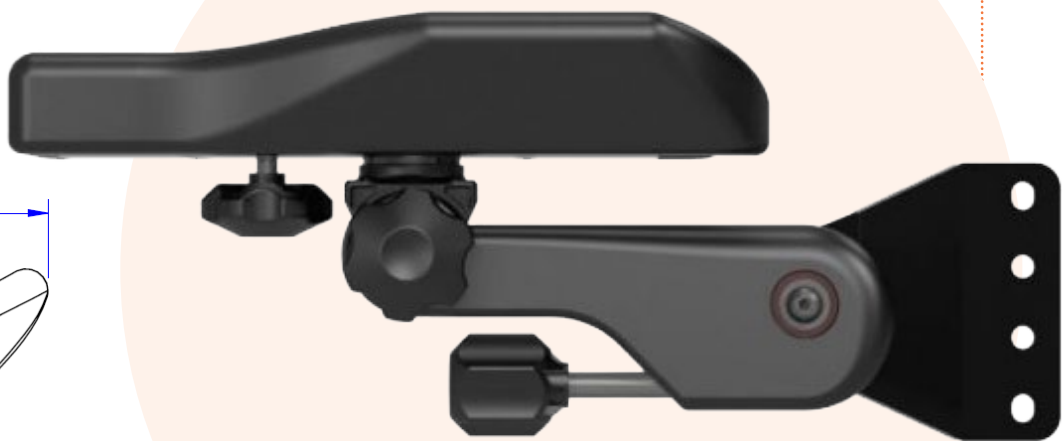

# AZUR ACCOUDOIR GAUCHE FRAMECO 310

Réf. **83151802**

## DESSCRIPTIF

Accoudoir gauche complet

Nombreux réglages

Poids sans adaptteur de siège : 3 Kg

Convient à de nombreux sièges dont ISRI Combi PAD C

**Azur Siège**  
FRANCE

ZA la Combe - 83690 Salernes  
azursiegefrance@yahoo.com