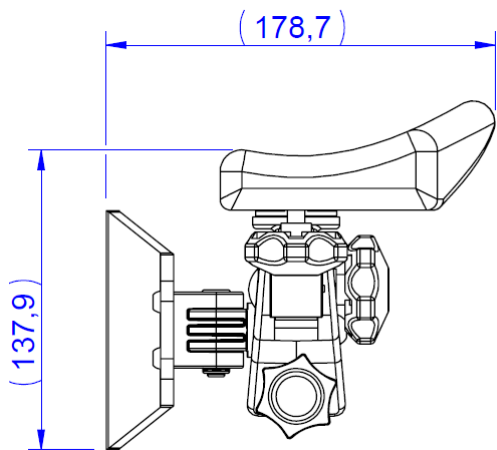

# AZUR ACCOUDOIR GAUCHE FRAMECO 310

Réf. **83151802**

## DESSCRIPTIF

Accoudoir gauche complet

Nombreux réglages

Poids sans adaptteur de siège : 3 Kg

Convient à de nombreux sièges dont ISRI Combi PAD C

**Azur Siège**  
FRANCE

ZA la Combe - 83690 Salernes  
azursiegefrance@yahoo.com