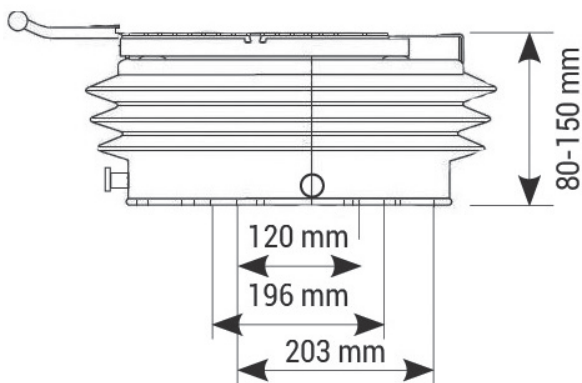

KAB SEATING

SUSPENSION PNEUMATIQUE ÉTROITE - 15

Réf. **83170065**

DESCRIPTIF

Suspension pneumatique

Compresseur autonome de 12 ou 24 volts

Étroite pour petit espace

Réglage de poids de 50 à 120 Kg

Course de suspension de 80 à 120 mm

Montage de 175 mm dans les trous pour glissières sur le dessus

S'adapte sur tous nos sièges

OPTION	Kit d'adaptation pour votre véhicule
Réf. :	Constructeur : 174018

Azur Siège
FRANCE