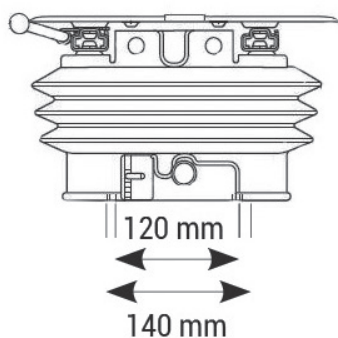

KAB SEATING

SUSPENSION PNEUMATIQUE ÉTROITE - 15

Réf. **83170065**

DESCRIPTIF

Suspension pneumatique

Compresseur autonome de 12 ou 24 volts

Étroite pour petit espace

Réglage de poids de 50 à 120 Kg

Course de suspension de 80 à 120 mm

Montage de 175 mm dans les trous pour glissières sur le dessus

S'adapte sur tous nos sièges

OPTION	Kit d'adaptation pour votre véhicule
Réf. :	Constructeur : 174018

Azur Siège
FRANCE