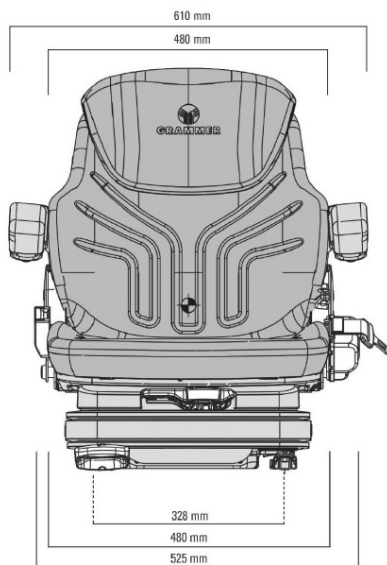

GRAMMER PRIMO XL PLUS MSG75G/721

Réf. 83190138

DESCRIPTIF

- Suspension pneumatique basse fréquence équipé d'un compresseur 12 volts
- Course de suspension 110 mm
- Réglage manuel du poids de 45 à 170 Kg
- Réglage longitudinale de 210 mm
- Support lombaire mécanique
- Réglage de la hauteur de 80 mm
- Réglage de l'inclinaison du dossier -5° +30°
- Contacteur de présence
- Appui-tête réglable
- Ceinture de sécurité 2 points (ventrale)
- Conforme ISO 6683 pour engins de terrassement

OPTIONS	Revêtement tissu, compresseur 24 volts, suspension horizontale, accoudoirs, embase pivotante, chauffage de siège, embase pivotante, kit d'adaptation Joysticks, housse de protection sur-mesure.
RÉF. :	Construteur : 1247727 / article : 1262924