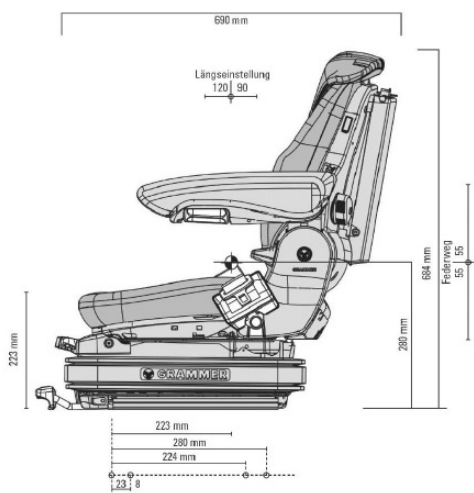

GRAMMER PRIMO XL PLUS MSG75G/721

Réf. 83190138

DESCRIPTIF

- Suspension pneumatique basse fréquence équipé d'un compresseur 12 volts
- Course de suspension 110 mm
- Réglage manuel du poids de 45 à 170 Kg
- Réglage longitudinale de 210 mm
- Support lombaire mécanique
- Réglage de la hauteur de 80 mm
- Réglage de l'inclinaison du dossier -5° +30°
- Contacteur de présence
- Appui-tête réglable
- Ceinture de sécurité 2 points (ventrale)
- Conforme ISO 6683 pour engins de terrassement

OPTIONS	Revêtement tissu, compresseur 24 volts, suspension horizontale, accoudoirs, embase pivotante, chauffage de siège, embase pivotante, kit d'adaptation Joysticks, housse de protection sur-mesure.
RÉF. :	Construteur : 1247727 / article : 1262924