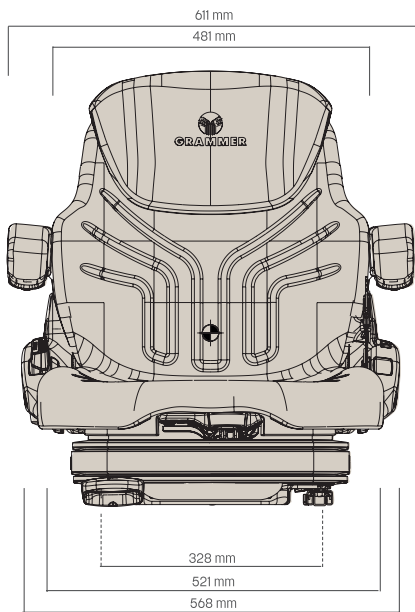

GRAMMER PRIMO XL PLUS MSG75G/273

Réf. 83190146

* Appui-tête en option

DESCRIPTIF

- Suspension pneumatique basse fréquence équipé d'un compresseur 12 volts
- Course de suspension 110 mm
- Réglage manuel du poids de 45 à 170 Kg
- Réglage longitudinale de 210 mm
- Support lombaire mécanique
- Réglage de la hauteur de 60 mm
- Réglage de l'inclinaison du dossier -5° +30°
- Contacteur de présence
- Ceinture de sécurité 2 points (ventrale) avec interrupteur sur boucle
- Conforme ISO 6683 pour engins de terrassement

OPTIONS

Revêtement tissu, compresseur 24 volts, suspension horizontale, accoudoirs, embase pivotante, chauffage de siège, appui-tête, kit d'adaptation Joysticks, housse de protection sur-mesure.

RÉF. :

Constructeur : 1453489 / article : 1507695