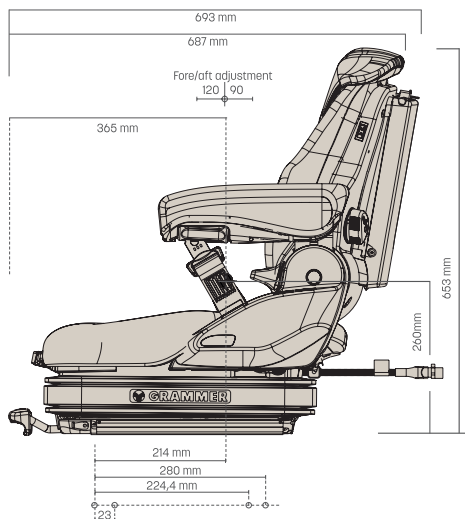

GRAMMER PRIMO XL PLUS MSG75G/273

Réf. 83190146

* Appui-tête en option

DESCRIPTIF

- Suspension pneumatique basse fréquence équipé d'un compresseur 12 volts
- Course de suspension 110 mm
- Réglage manuel du poids de 45 à 170 Kg
- Réglage longitudinale de 210 mm
- Support lombaire mécanique
- Réglage de la hauteur de 60 mm
- Réglage de l'inclinaison du dossier -5° +30°
- Contacteur de présence
- Ceinture de sécurité 2 points (ventrale) avec interrupteur sur boucle
- Conforme ISO 6683 pour engins de terrassement

OPTIONS

Revêtement tissu, compresseur 24 volts, suspension horizontale, accoudoirs, embase pivotante, chauffage de siège, appui-tête, kit d'adaptation Joysticks, housse de protection sur-mesure.

RÉF. :

Constructeur : 1453489 / article : 1507695