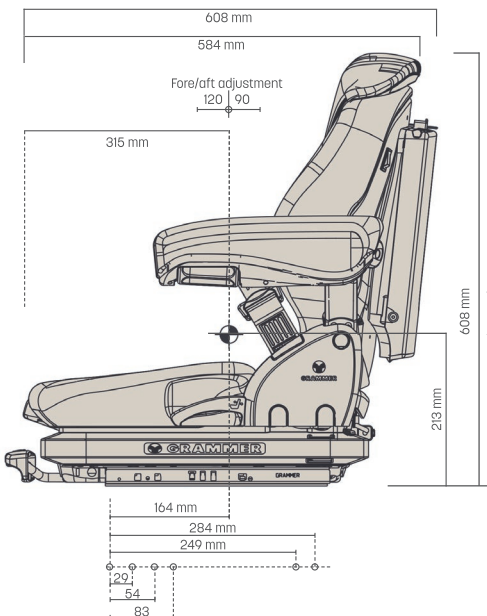

# GRAMMER PRIMO M - PVC MSG65/521

Réf. 83190154

\* Ceinture de sécurité en option

## DESCRIPTIF

Suspension mécanique

Course de suspension de 50 à 80 mm

Réglage manuel du poids de 45 à 170 Kg

Réglage longitudinale de 210 mm

Réglage des lombaires

Réglage de l'inclinaison du dossier

Revêtement PVC

**OPTIONS** Revêtement PVC, accoudoirs, appui-tête, embase pivotante, ceinture de sécurité ventrale, housse de protection sur-mesure.

**RÉF. :** Constructeur : 1091028 / article : 1092566