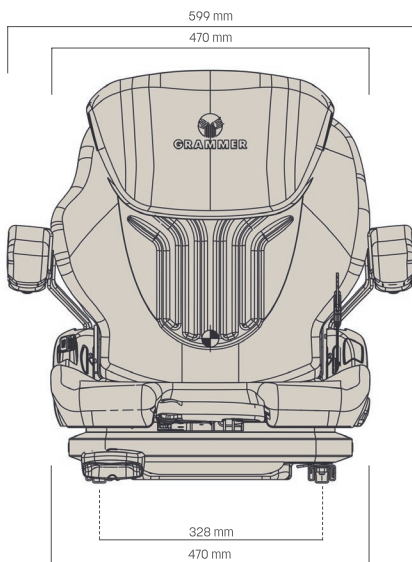

# GRAMMER PRIMO M - PVC MSG65/521

Réf. 83190154

\* Ceinture de sécurité en option

## DESCRIPTIF

Suspension mécanique

Course de suspension de 50 à 80 mm

Réglage manuel du poids de 45 à 170 Kg

Réglage longitudinale de 210 mm

Réglage des lombaires

Réglage de l'inclinaison du dossier

Revêtement PVC

**OPTIONS** Revêtement PVC, accoudoirs, appui-tête, embase pivotante, ceinture de sécurité ventrale, housse de protection sur-mesure.

**RÉF. :** Constructeur : 1091028 / article : 1092566