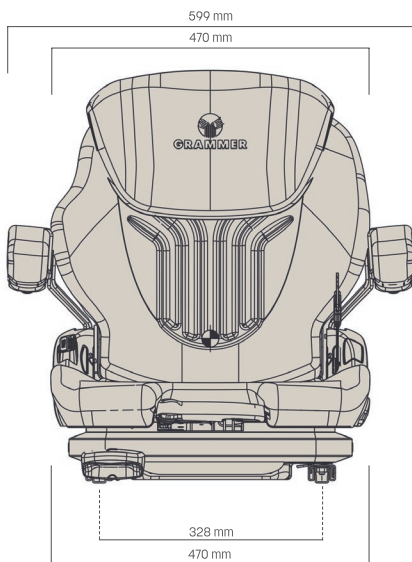

GRAMMER PRIMO M MSG65/521

Réf. 83190153

* Ceinture de sécurité en option

DESCRIPTIF

- Suspension mécanique
- Course de suspension de 50 à 80 mm
- Réglage manuel du poids de 45 à 170 Kg
- Réglage longitudinale de 210 mm
- Réglage des lombaires
- Réglage de l'inclinaison du dossier
- Revêtement tissu bleu

OPTIONS	Revêtement PVC, accoudoirs, appui-tête, embase pivotante, ceinture de sécurité ventrale, housse de protection sur-mesure.
RÉF. :	Constructeur : 1293486 / article : 1303469