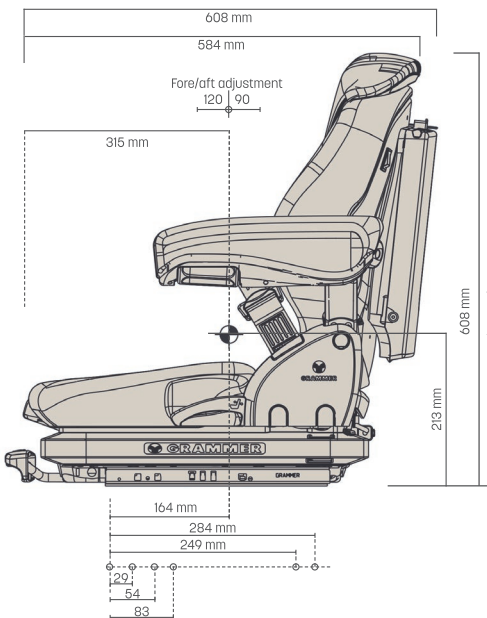

GRAMMER PRIMO M MSG65/521

Réf. 83190153

* Ceinture de sécurité en option

DESCRIPTIF

- Suspension mécanique
- Course de suspension de 50 à 80 mm
- Réglage manuel du poids de 45 à 170 Kg
- Réglage longitudinale de 210 mm
- Réglage des lombaires
- Réglage de l'inclinaison du dossier
- Revêtement tissu bleu

OPTIONS	Revêtement PVC, accoudoirs, appui-tête, embase pivotante, ceinture de sécurité ventrale, housse de protection sur-mesure.
RÉF. :	Constructeur : 1293486 / article : 1303469