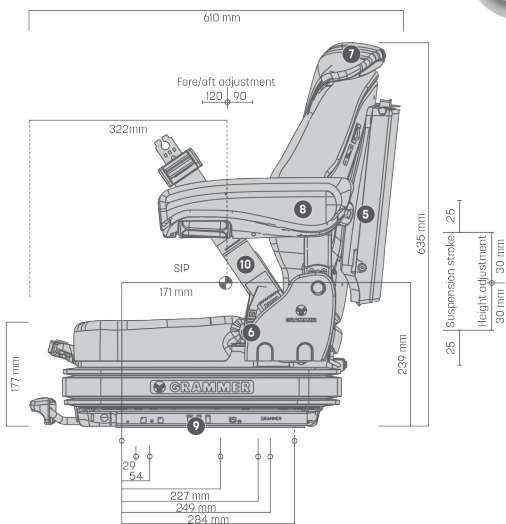

# GRAMMER PRIMO PRO S

Réf. 83190475

# PRIMO PRO M

Réf. 83190473

\* Ceinture de sécurité, accoudoirs et appui-tête en option

## DESCRIPTIF

Suspension pneumatique basse fréquence avec compresseur 12 volts

Largeur de l'assise : S > 400 mm - M > 450 mm

Réglage de la hauteur de 60 mm

Réglage manuel du poids de 45 à 170 Kg

Réglage longitudinale de 210 mm