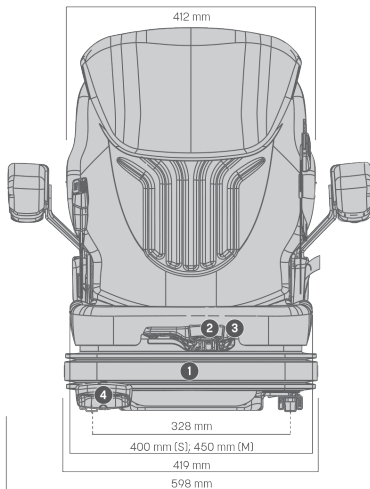

# PRIMO PRO M

Réf. 83190473

\* Ceinture de sécurité, accoudoirs et appui-tête en option

## DESCRIPTIF

Suspension pneumatique basse fréquence avec compresseur 12 volts

Largeur de l'assise : S > 400 mm - M > 450 mm

Réglage de la hauteur de 60 mm

Réglage manuel du poids de 45 à 170 Kg

Réglage longitudinale de 210 mm