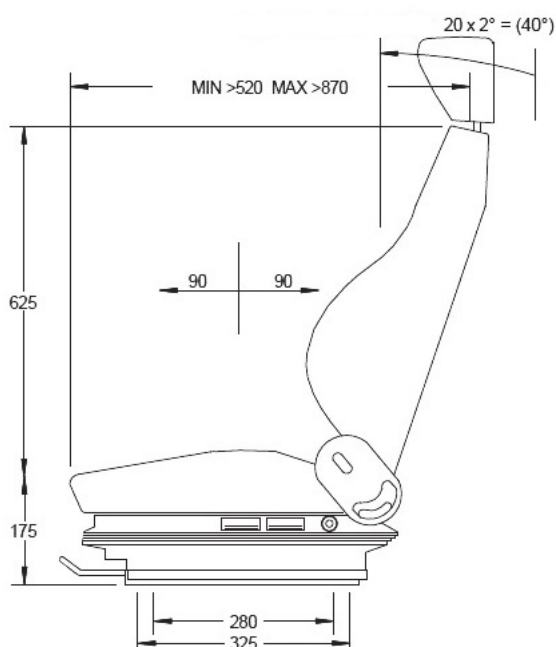

ISRI 6500/517

Réf. **83200009**

DESCRIPTIF

- Suspension pneumatique
- Réglage automatique
- Course de suspension 100 mm
- Réglage automatique du poids de 50 à 130 Kg
- Réglage de la hauteur / inclinaison de 65 mm
- Glissière avec double verouillage
- Coussin d'assise réglable en profondeur
- Suspension horizontale
- Joues latérales du dossier entièrement réglables
- Double support lombaire gonflable
- Éléments chauffants 24V
- Entraxe 216 mm
- Revêtement : tissu gris et jaune