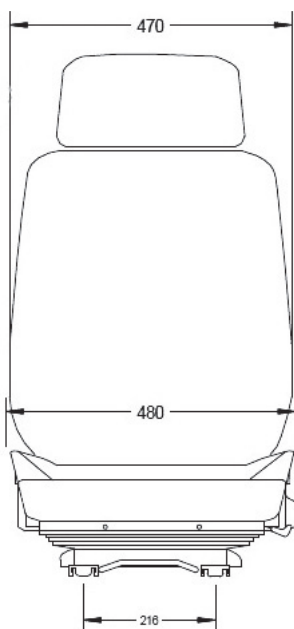

ISRI 6500/517

Réf. **83200009**

DESCRIPTIF

- Suspension pneumatique
- Réglage automatique
- Course de suspension 100 mm
- Réglage automatique du poids de 50 à 130 Kg
- Réglage de la hauteur / inclinaison de 65 mm
- Glissière avec double verouillage
- Coussin d'assise réglable en profondeur
- Suspension horizontale
- Joues latérales du dossier entièrement réglables
- Double support lombaire gonflable
- Éléments chauffants 24V
- Entraxe 216 mm
- Revêtement : tissu gris et jaune