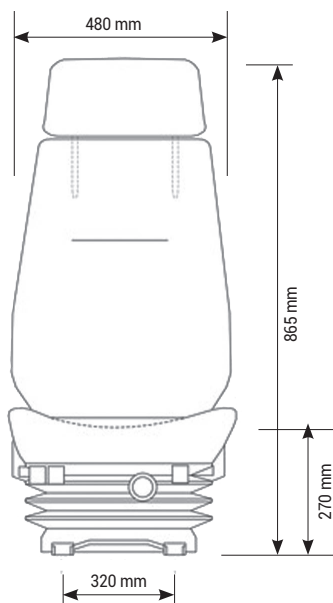

ISRI
6000/348

Réf. **83200039**

DESCRIPTIF

- Suspension mécanique
- Support lombaire mécanique
- Système de chauffage intégré
- Réglage automatique de 50 à 130 Kg
- Commande à gauche
- Ceinture de sécurité 2 points (ventrale)