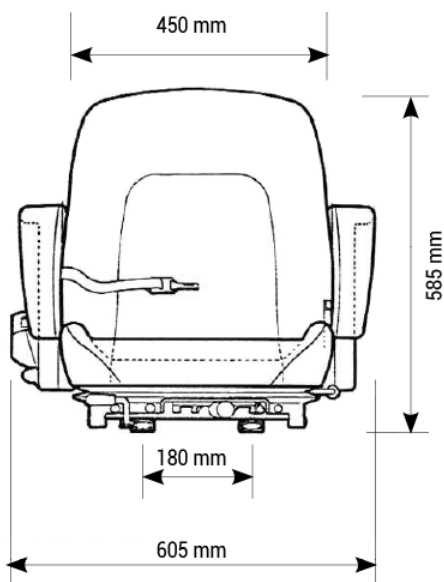

#### DESCRIPTIF

Suspension mécanique

Réglage du poids de 50 à 120 kg

Course de suspension de 50 mm

Revêtement PVC

OPTIONS Ceinture 2 points (ventrale), accoudoirs, embase pivotante.

RÉF. : Constructeur : 162904