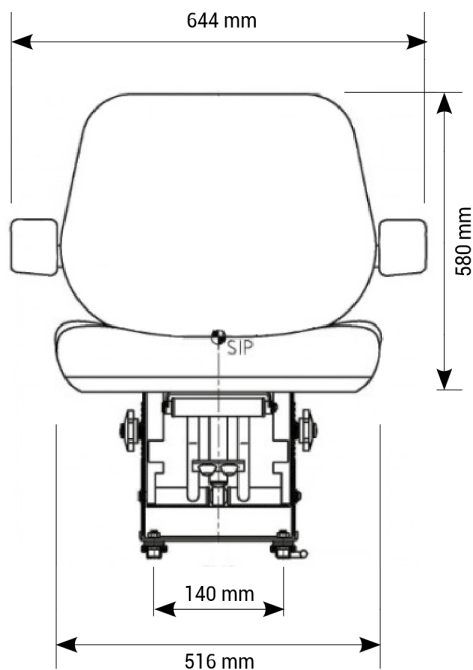

SEARS SEATING 3006

Réf. **83801079**

*Accoudoirs en option

DESCRIPTIF

Suspension arrière (BBS)

Course de suspension de 108 mm

Coussins Fabriform® en vinyle

Réglage de l'assise en inclinaison et en profondeur