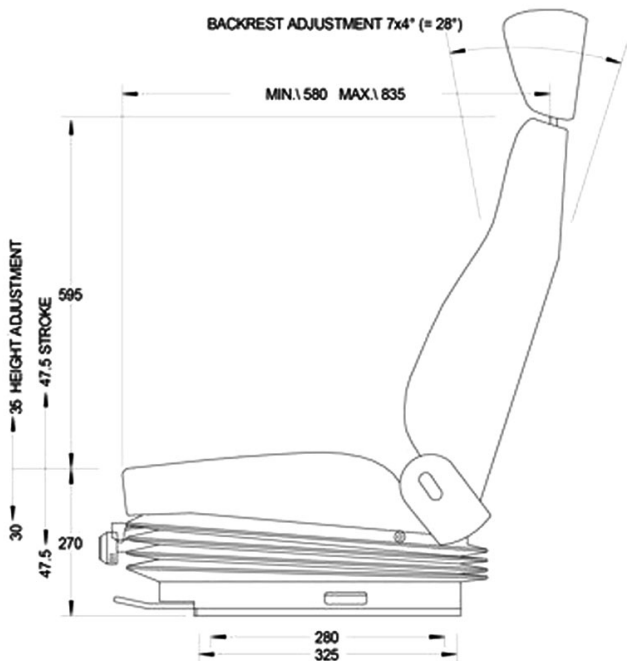

ISRI
6000/577

Réf. **83200004**

DESCRIPTIF

Suspension mécanique
Course de suspension de 100 mm
Réglage latérale des glissières 160 mm
Réglage en hauteur et inclinaison 65 mm
Support lombaire réglable
Réglage poids manuel de 50 jusqu'à 130 kg
Contacteur de présence
Chauffage
Revêtement Tissu gris anthracite et coutures oranges

OPTIONS Ceinture de sécurité 2 points, Accoudoirs, appui-tête, embase pivotante.

RÉF. : Constructeur : 88907-04

Azur Siège
FRANCE

ZA la Combe - 83690 Salernes
azursiegefrance@yahoo.com

GAMME COMPLÈTE

Retrouvez l'ensemble de nos sièges, pièces et accessoires sur
www.azursiegefrance.fr ou au **04 22 54 75 30**