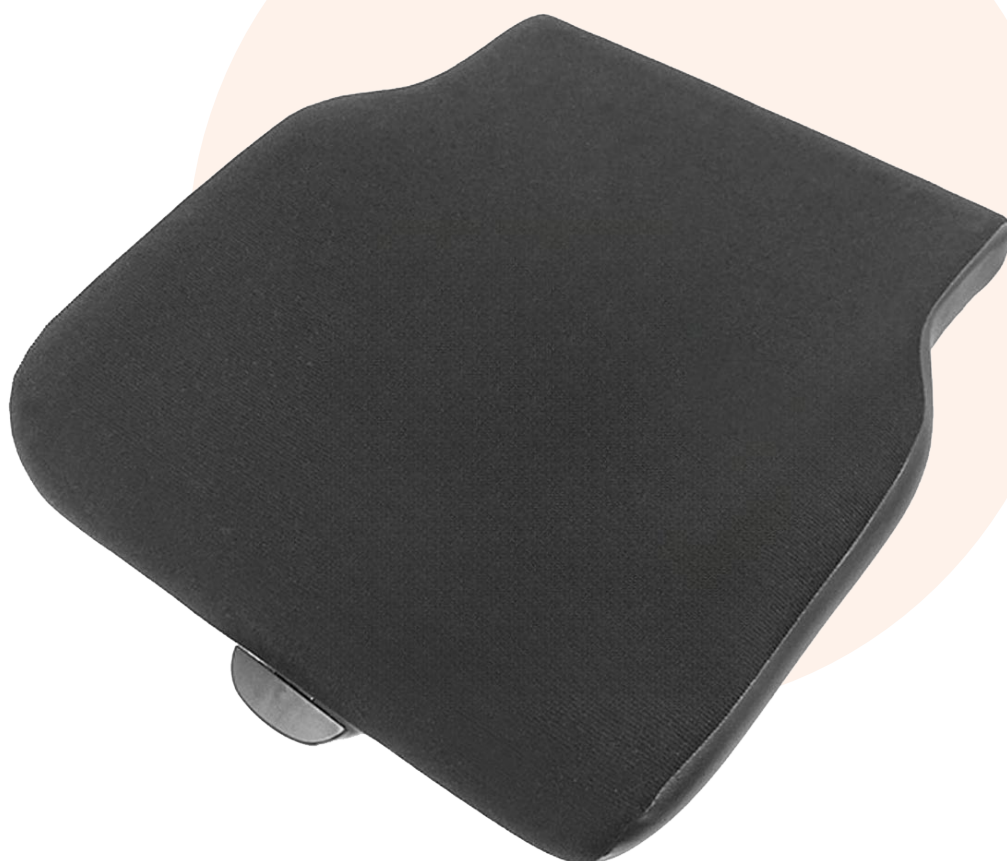

ISRI

ASSISE

870/875/880/885/337 NTS1

Réf. **83201226**

DESCRIPTIF

Assise en tissu noir

Compatible avec siège ISRI :

870/875/880/885/337 NTS1