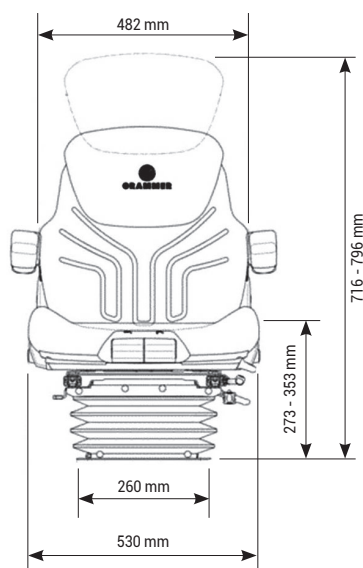

### DESCRIPTIF

Suspension pneumatique 12 ou 24 volts

Support lombaire mécanique

Position automatique de 50 à 130 Kg

Course de suspension de 100 mm

Suspension horizontale longitudinale

Réglage inclinaison dossier