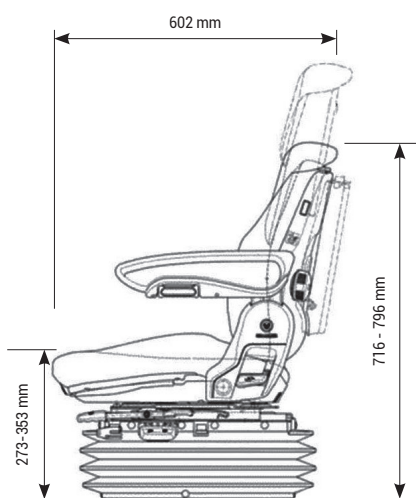

### DESCRIPTIF

Suspension pneumatique 12 ou 24 volts

Support lombaire mécanique

Position automatique de 50 à 130 Kg

Course de suspension de 100 mm

Suspension horizontale longitudinale

Réglage inclinaison dossier