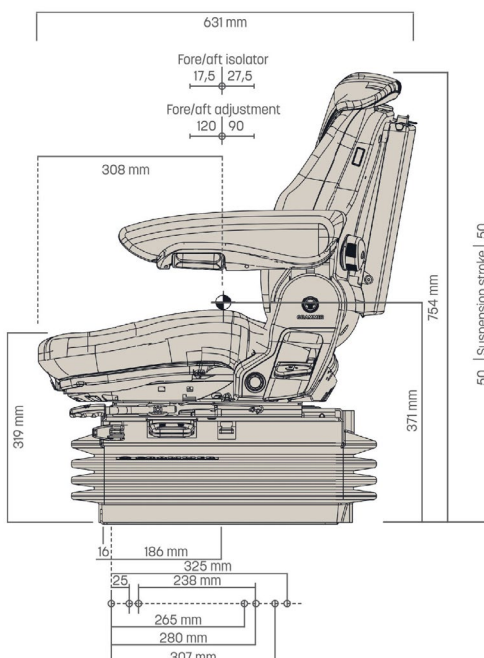

GRAMMER

MAXIMO COMFORT+ L

MSG95A/731

Réf. 83190010

DESRIPTIF

Suspension pneumatique avec compresseur 12 volts

Support lombaire mécanique

Réglage automatique du poids de 50 à 130 Kg

Course de suspension de 100 mm

Isolateur avant et arrière

Réglage du rail coulissant de 210 mm

Suspension horizontale longitudinale

Réglage inclinaison dossier

Accoudoirs et extension de dossier (appui-tête) intégrés

Revêtement tissu

OPTIONS

Ceinture 2 points (ventrale) avec enrouleur, coussins chauffants, contacteur de présence, embase pivotante, porte documents, suspension horizontale latérale, revêtement PVC, housse de protection sur-mesure.