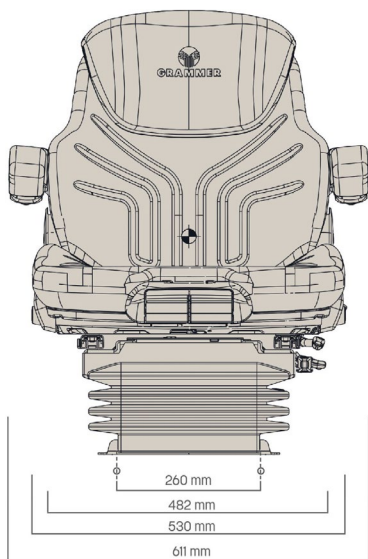

GRAMMER

MAXIMO COMFORT+ L

MSG95A/731

Réf. 83190010

DESRIPTIF

Suspension pneumatique avec compresseur 12 volts

Support lombaire mécanique

Réglage automatique du poids de 50 à 130 Kg

Course de suspension de 100 mm

Isolateur avant et arrière

Réglage du rail coulissant de 210 mm

Suspension horizontale longitudinale

Réglage inclinaison dossier

Accoudoirs et extension de dossier (appui-tête) intégrés

Revêtement tissu

OPTIONS

Ceinture 2 points (ventrale) avec enrouleur, coussins chauffants, contacteur de présence, embase pivotante, porte documents, suspension horizontale latérale, revêtement PVC, housse de protection sur-mesure.