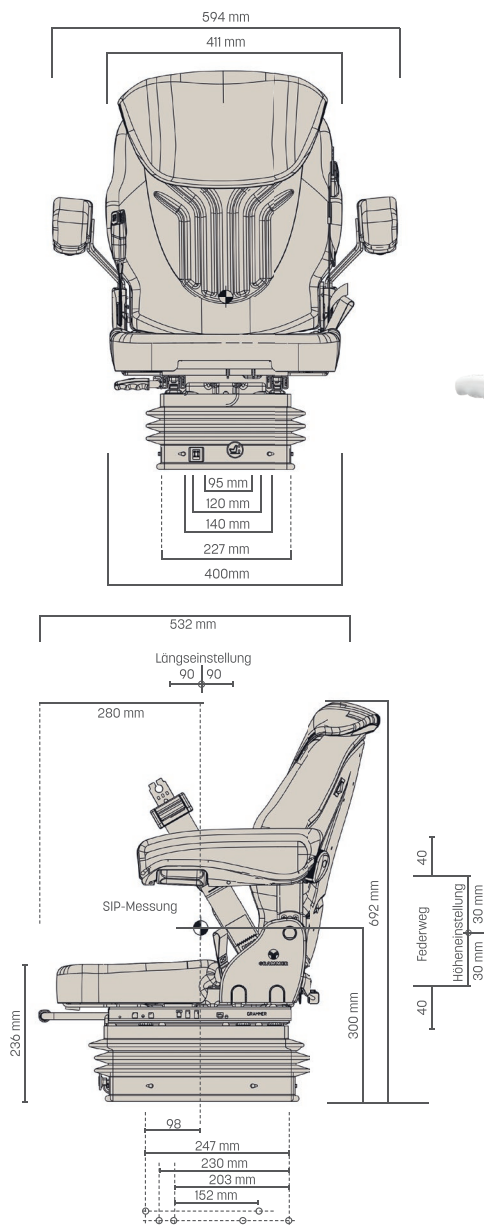

GRAMMER COMPACTO COMFORT S MSG93/511

Réf. 83190478

DESCRIPTIF

Suspension pneumatique 12 ou 24 volts

Inclinaison du dossier

Réglage de la hauteur de 60 mm

Réglage du poids de 50 à 130 kg

Réglage longitudinale de 210 mm

Course de suspension 80 mm

Réglage mécanique du support lombaire

Revêtement tissu

OPTIONS Accoudoirs, appui-tête, embase pivotante, revêtement PVC, housse de protection.

REF. : Constructeur : 1289043 - Article : 1298804