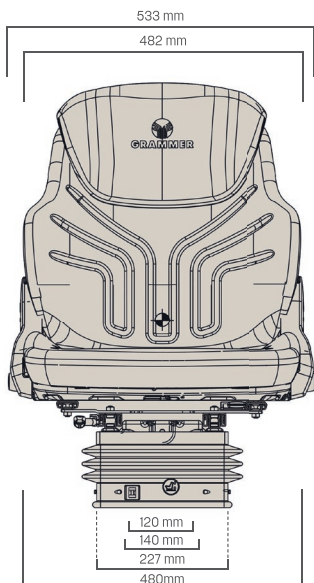

# GRAMMER COMPACTO COMFORT W MSG93/721

Réf. **83190122**

## DESCRIPTIF

Suspension pneumatique avec compresseur 12 ou 24 volts

Inclinaison du dossier

Réglage de la hauteur en continu de 60 mm

Réglage du poids de 50 à 130 kg

Réglage longitudinale de 180 mm

Course de suspension 80 mm

Réglage mécanique du support lombaire

Revêtement PVC