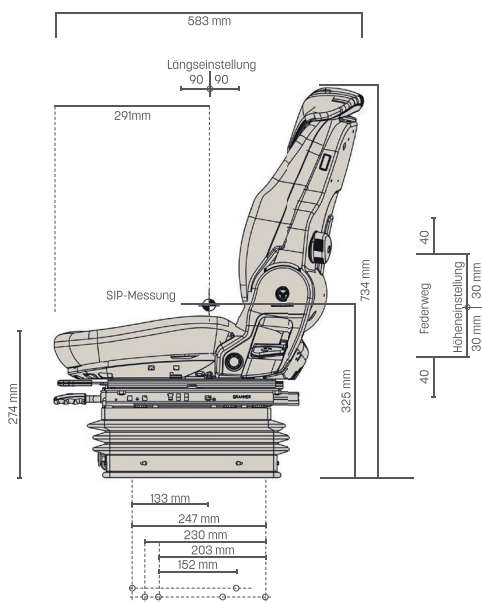

# GRAMMER COMPACTO COMFORT W MSG93/721

Réf. **83190122**

## DESCRIPTIF

Suspension pneumatique avec compresseur 12 ou 24 volts

Inclinaison du dossier

Réglage de la hauteur en continu de 60 mm

Réglage du poids de 50 à 130 kg

Réglage longitudinale de 180 mm

Course de suspension 80 mm

Réglage mécanique du support lombaire

Revêtement PVC