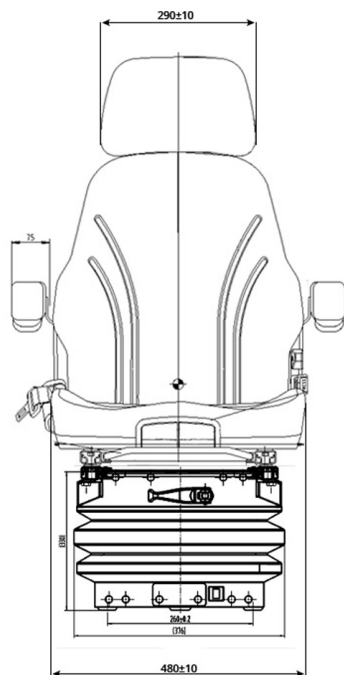

## DESCRIPTIF

- Suspension mécanique
- Accoudoirs réglables avec console joystick
- Réglage du poids de 50 à 150 Kg
- Débattement de suspension de 100 mm
- Course de glissière de 200 mm
- Réglage du dossier
- Réglage de la profondeur et de l'inclinaison de l'assise
- Revêtement tissu