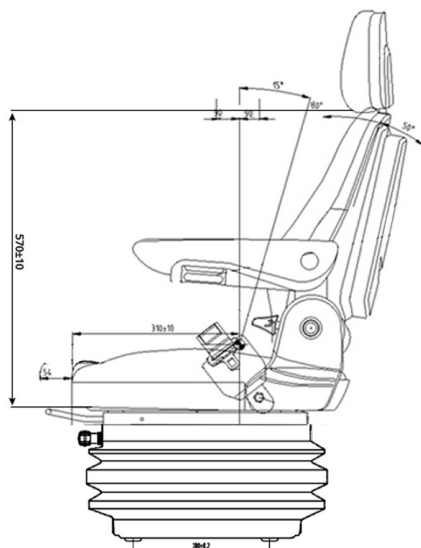

## DESCRIPTIF

- Suspension mécanique
- Accoudoirs réglables avec console joystick
- Réglage du poids de 50 à 150 Kg
- Débattement de suspension de 100 mm
- Course de glissière de 200 mm
- Réglage du dossier
- Réglage de la profondeur et de l'inclinaison de l'assise
- Revêtement tissu