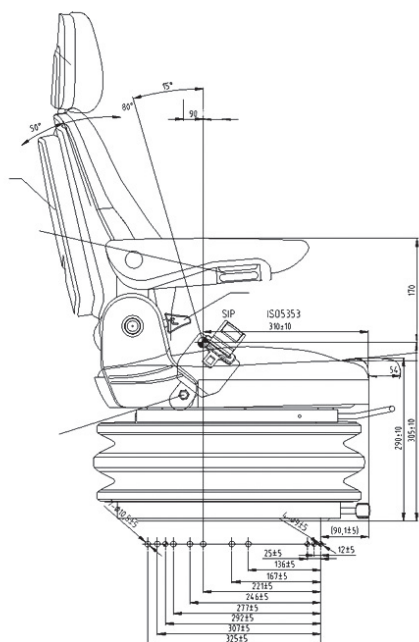

UNITEDSEATS CS85 / C2 PRO

Réf. **83301142**

DESSCRIPTIF

- Suspension mécanique
- Réglage de la profondeur & hauteur de l'assise
- Réglage de la hauteur de 60 mm en 3 étapes
- Réglage du poids de 50 à 135 Kg
- Course de suspension de 100 mm
- Glissières
- Largeur de siège de 49 cm
- Réglage du dossier
- Revêtement PVC extra résistant

OPTIONS

Ceinture de sécurité 2 points (ventral), 3 ou 4 points, accoudoirs, interrupteur de siège, support lombaire, support joystick, appui-tête, revêtement tissu.

Azur Siège
FRANCE

ZA la Combe - 83690 Salernes
azursiegefrance@yahoo.com