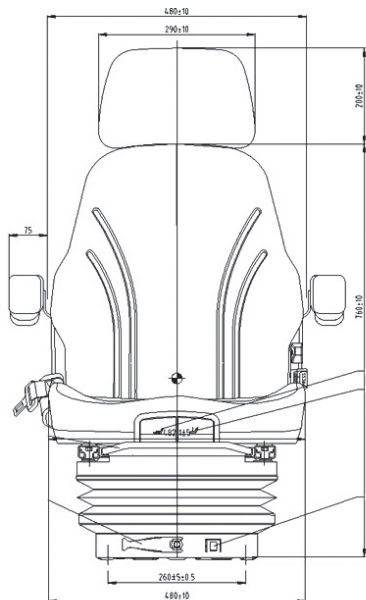

UNITEDSEATS CS85 / C2 PRO

Réf. **83301142**

DESSCRIPTIF

- Suspension mécanique
- Réglage de la profondeur & hauteur de l'assise
- Réglage de la hauteur de 60 mm en 3 étapes
- Réglage du poids de 50 à 135 Kg
- Course de suspension de 100 mm
- Glissières
- Largeur de siège de 49 cm
- Réglage du dossier
- Revêtement PVC extra résistant