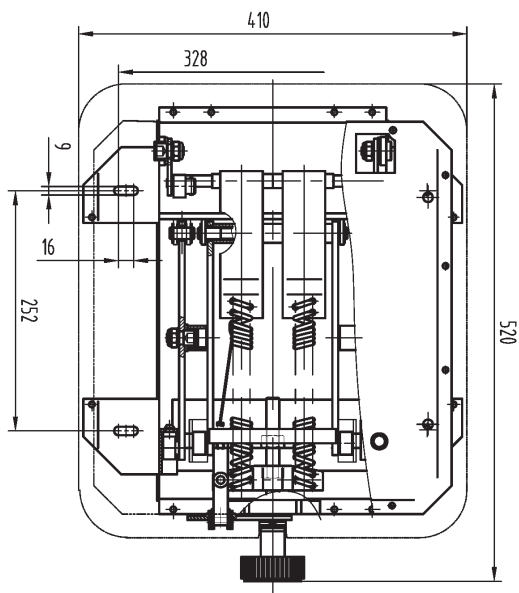

# UNITEDSEATS SUSPENSION BASSE MÉCANIQUE MGV25

Réf. **83171900**

## DESRIPTIF

Suspension mécanique basse

Débattement de suspension de 45 mm

Couverture de suspension

Course de glissière de 150 mm

Ajustement du poids de 50 à 130 Kg

S'adapte sur tous nos sièges

OPTION	Kit d'adaptation pour votre véhicule
--------	--------------------------------------