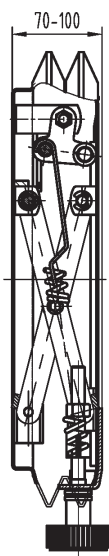

# UNITEDSEATS SUSPENSION BASSE MÉCANIQUE MGV25

Réf. **83171900**

## DESRIPTIF

Suspension mécanique basse

Débattement de suspension de 45 mm

Couverture de suspension

Course de glissière de 150 mm

Ajustement du poids de 50 à 130 Kg

S'adapte sur tous nos sièges

OPTION	Kit d'adaptation pour votre véhicule
--------	--------------------------------------