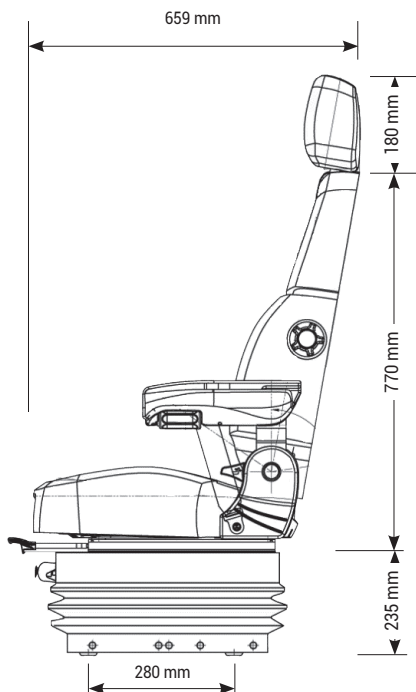

UNITEDSEATS LGV90/C8 PRO 24V

Réf. **83301020**

*Appui-tête & accoudoirs en option

DESCRIPTIF

Suspension pneumatique avec compresseur intégré de 24V

Suspensions horizontale

Réglage semi-automatique du poids de 50 à 150 Kg

Débattement des suspensions de 120 mm

Réglage longitudinal des glissières de 200 mm

Réglage de la hauteur en continu de 80 mm

Dossier haut et réglable

Ceinture de sécurité 3 points

Réglage de la profondeur et de l'inclinaison de l'assise