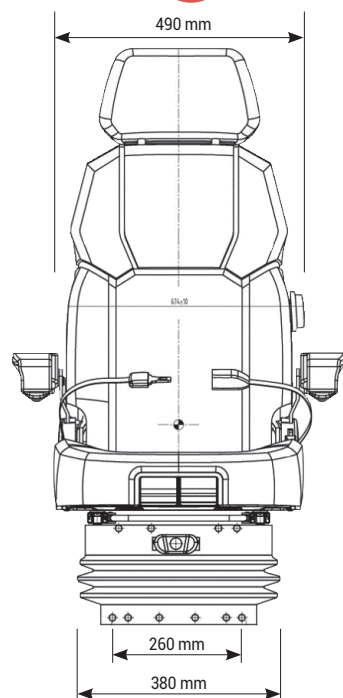

UNITEDSEATS LGV90/C8 PRO 24V

Réf. **83301020**

*Appui-tête & accoudoirs en option

DESCRIPTIF

Suspension pneumatique avec compresseur intégré de 24V

Suspensions horizontale

Réglage semi-automatique du poids de 50 à 150 Kg

Débattement des suspensions de 120 mm

Réglage longitudinal des glissières de 200 mm

Réglage de la hauteur en continu de 80 mm

Dossier haut et réglable

Ceinture de sécurité 3 points

Réglage de la profondeur et de l'inclinaison de l'assise