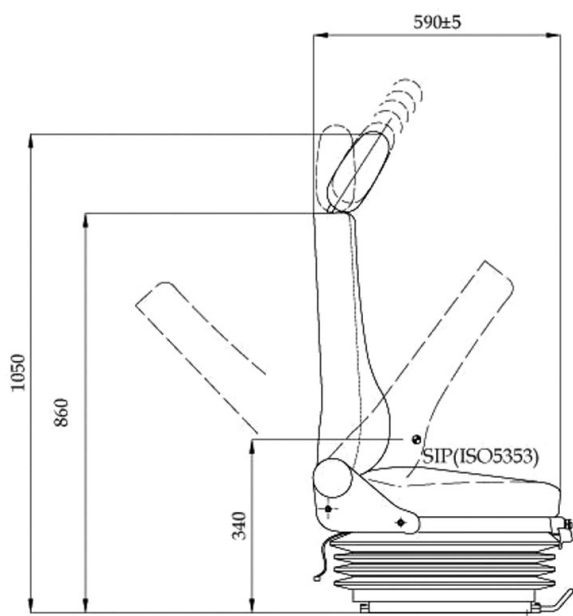

AZUR  
1098

Réf. 83180029

Azur Siège  
FRANCE

\*Appui-tête en option

#### DESCRIPTIF

Suspension pneumatique avec compresseur intégré de 24V

Course de suspension de 100 mm

Réglage de la hauteur de 60 mm

Course de la glissière de 190 mm

Réglage mécanique du support lombaire

Paire d'accoudoirs réglable