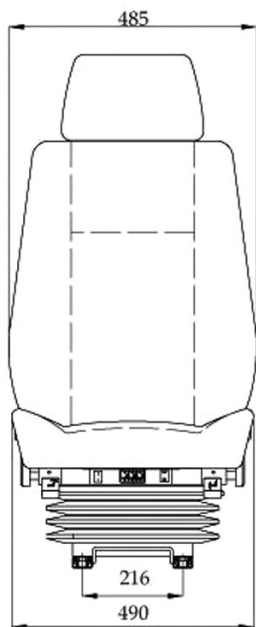

AZUR  
1098

Réf. 83180029

Azur Siège  
FRANCE

\*Appui-tête en option

#### DESCRIPTIF

Suspension pneumatique avec compresseur intégré de 24V

Course de suspension de 100 mm

Réglage de la hauteur de 60 mm

Course de la glissière de 190 mm

Réglage mécanique du support lombaire

Paire d'accoudoirs réglable