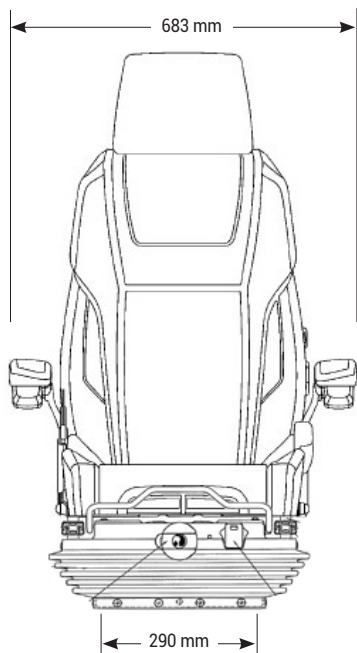

KAB SEATING

83K4

Réf. **83101050**

DESRIPTIF

Suspension mécanique basse fréquence

Course de suspension de 160 mm

Réglage du poids de 50 à 175 Kg

Dossier inclinable

Réglage de la hauteur de 60 mm

Chauffage

Appui-tête réglable

OPTIONS

Accoudoirs, ceinture de sécurité 2, 3 ou 4 points, embase pivotante, housse de protection sur mesure, kit de fixation.

Azur Siège
FRANCE