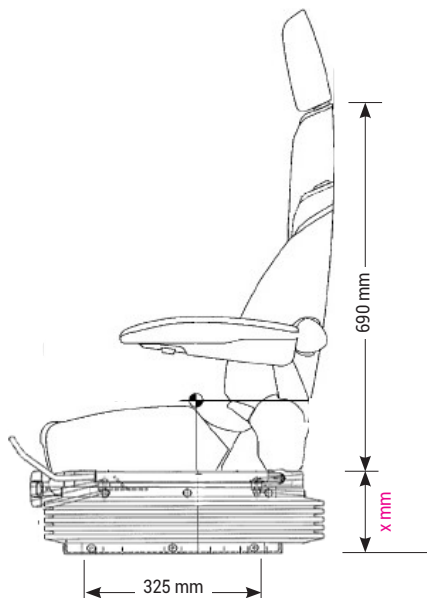

KAB SEATING

83K4

Réf. **83101050**

DESRIPTIF

Suspension mécanique basse fréquence

Course de suspension de 160 mm

Réglage du poids de 50 à 175 Kg

Dossier inclinable

Réglage de la hauteur de 60 mm

Chauffage

Appui-tête réglable

OPTIONS

Accoudoirs, ceinture de sécurité 2, 3 ou 4 points, embase pivotante, housse de protection sur mesure, kit de fixation.

Azur Siège
FRANCE