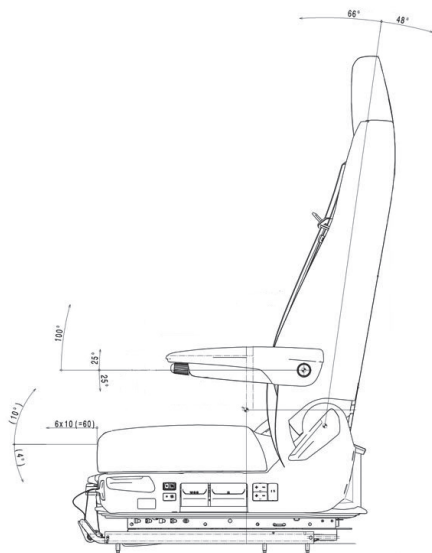

SIÈGE C6000

Réf. **83050080**

*Accoudoirs en option

DESCRIPTIF

Suspension pneumatique

Commande intuitives avec interrupteurs et poignées de formes et touches divers

Réglage en longueur et inclinaison (66° avant / 48° arrière)

Réglage des joues latérales du dossier

Coussin d'assise extensible

Réglage de l'amortissement vertical

Support pelvien réglable

Support lombaire réglable

Deux positions de ventilation et de chauffage

Réglage de la hauteur sur 9 positions avec mémoire