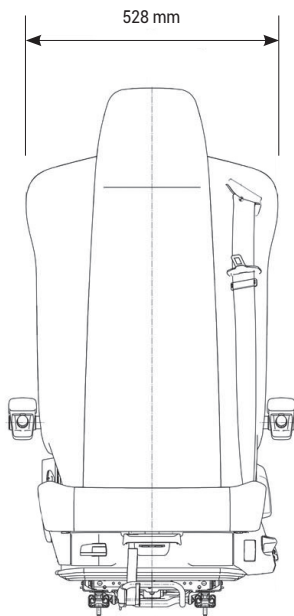

SIÈGE C6000

Réf. **83050080**

*Accoudoirs en option

DESCRIPTIF

Suspension pneumatique

Commande intuitives avec interrupteurs et poignées de formes et touches divers

Réglage en longueur et inclinaison (66° avant / 48° arrière)

Réglage des joues latérales du dossier

Coussin d'assise extensible

Réglage de l'amortissement vertical

Support pelvien réglable

Support lombaire réglable

Deux positions de ventilation et de chauffage

Réglage de la hauteur sur 9 positions avec mémoire